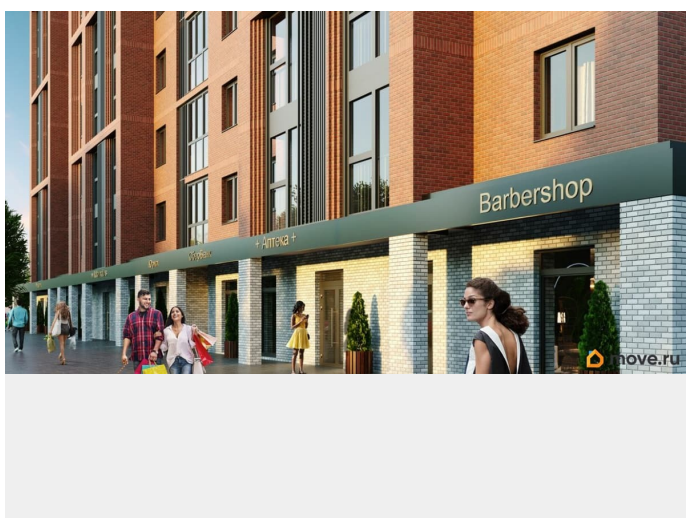

Срок сдачи: 3 квартал 2025 г.

..... Успейте забронировать
свою квартиру!