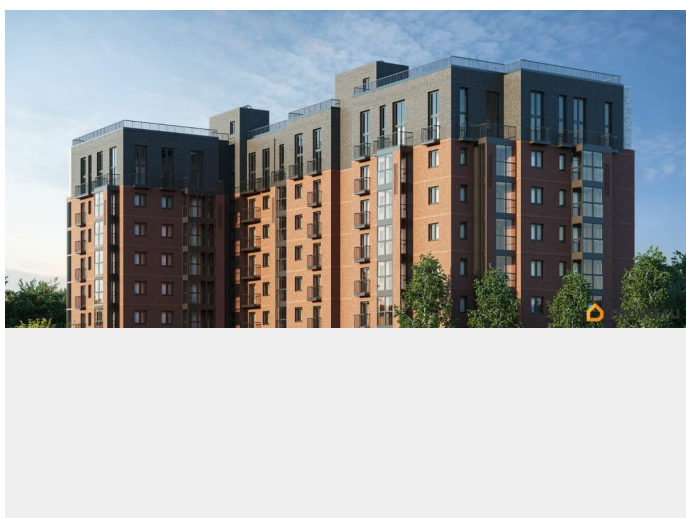

Срок сдачи: 3 квартал 2025 г.

..... Успейте забронировать
свою квартиру!