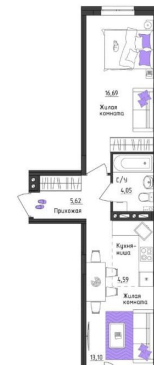

2.74 м

Жилая площадь

29.8 м²

Площадь кухни

4.6 м²

Общая площадь

44.34 м²

Этаж

1/4

Детали объекта

Тип сделки

Продам

Раздел

[Квартиры](#)

Тип балкона

ДЛЯ ЗАМЕТОК

 move.ru

балкон

Тип санузла

совмещенный

Вид из окна

во двор

Ремонт

с отделкой