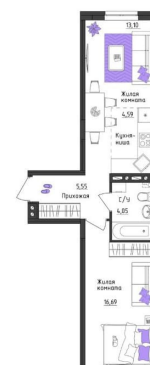

2.74 м

Жилая площадь

29.8 м²

Площадь кухни

4.6 м²

Общая площадь

44.27 м²

Этаж

1/4

Детали объекта

Тип сделки

Продам

Раздел

[Квартиры](#)

Тип балкона

для заметок

 move.ru

балкон

Тип санузла

совмещенный

Ремонт

с отделкой

Квартира в новостройке

да