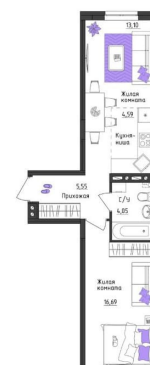

2.74 м

Жилая площадь

29.8 м²

Площадь кухни

4.6 м²

Общая площадь

44.27 м²

Этаж

 move.ru

балкон

Тип санузла

совмещенный

Ремонт

с отделкой

Квартира в новостройке

да