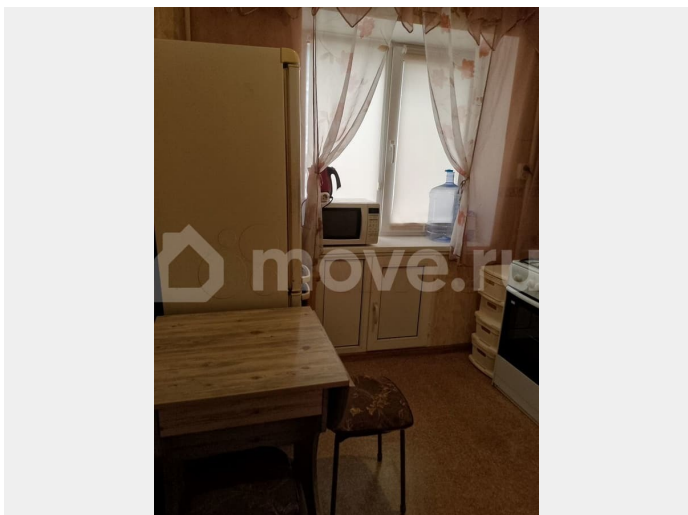

Тип сделки

Продам

Раздел

[Квартиры](#)

Описание

Продается очень теплая 2-х комн. кв. с изол. комнатами., застекл. балконом на 2 эт. кирпич. дома, в 12 километрах от ТЦ « Планета» в охраняемом поселке Сокол. Инфра-развита (школа, д. сад, больница... в шаговой доступности). Квартира без обременений, долгов, 1 взросл. собственник. В квартире остаются: шкаф- купе, холодильник, кухонный гарнитур. Состояние квартиры обычное: новые газ. колонка и плита, есть счётчики на воду, на газ нет,

окна стеклопакеты, на полу в комнатах ламинат, на кухне линолеум, в с/у на полу плитка, новая сан.техника. Просмотр по согласованию. Господа риелторы, добро пожаловать только с клиентами.

Move.ru - вся недвижимость России