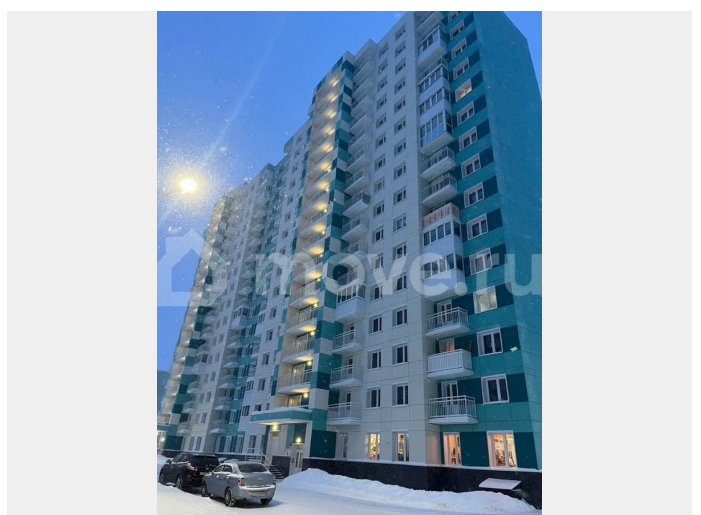

Любимов

ПЕРВОНАЧАЛЬНЫЙ ВЗНОС **25%**

СВОЯ КВАРТИРА

В РАССРОЧКУ ОТ ЗАСТРОЙЩИКА НА 20 ЛЕТ

11,99% ГОДОВЫХ БЕЗ УЧАСТИЯ БАНКА

Акционерное общество
Корпорации развития
Пермского края

Любимов
ЖИЛОЕ КОМПЛЕКС