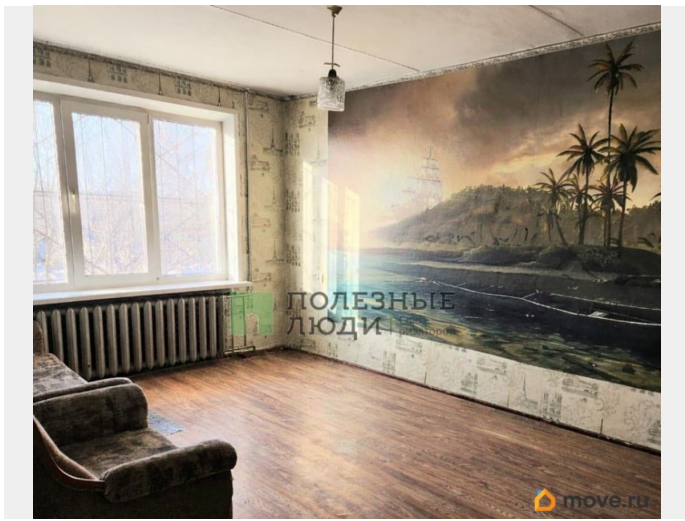

### Описание

Продам двухкомнатную квартиру в мкр. Красное!!!! Квартира в простом состоянии, две отдельные комнаты, отдельный санузел, стоят стеклопакеты, входная дверь, стоят счётчики. Одна комната с ремонтом, натяжной потолок, свежие обои и линолеум. Арт. 134221264