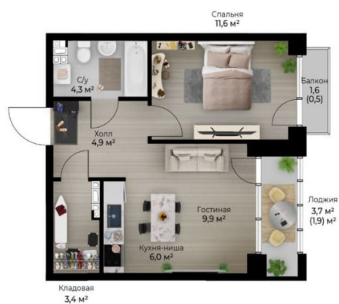

215
401
425
4540