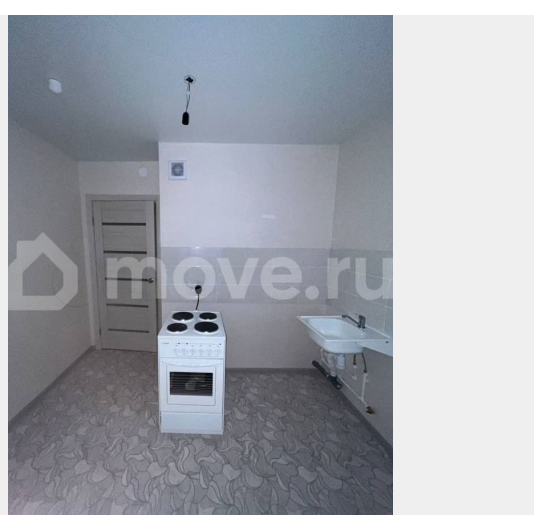

Любимов

ПЕРВОНАЧАЛЬНЫЙ ВЗНОС 25%

СВОЯ КВАРТИРА

с рассрочкой от застройщика на 20 лет

11,99% ГОДОВЫЕ БЕЗ УЧАСТИЯ БАНКА