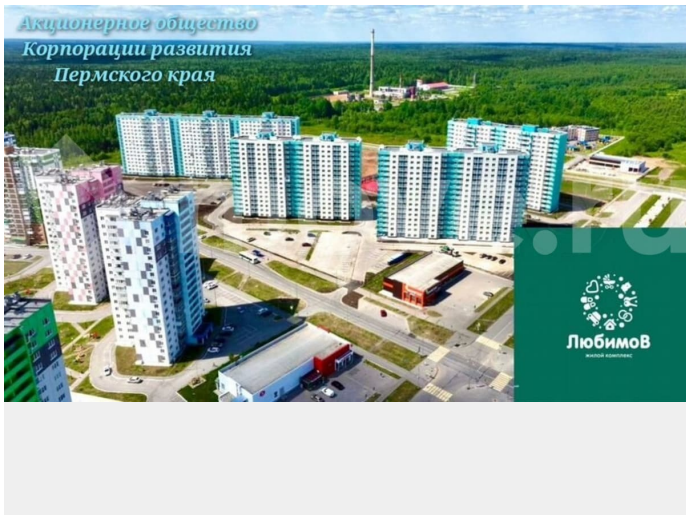

камерный стеклопакет с тройным остеклением Входная дверь: металлическая по Межкомнатные двери: МДФ с декоративным покрытием Кухня: электроплита, мойка Сан/узел: ванна, умывальник, унитаз, керамическая плитка О доме: Новый дом, 2023 года постройки. Сдан Комплекс «Любимов» - масштабный проект всего в 15 минутах от центра г. Березники. Отлично организованная работа УК Чистые подъезды и ухоженный двор круглый год Детские площадки Свободная парковка во дворе. Места есть всегда. В жилом комплексе есть все для комфортной жизни: Новая школа с современным наполнением и двумя бассейнами (которые будут доступны всему населению) Три действующих детских сада Поликлиника Большой физкультурно-оздоровительный комплекс Торговый центр Множество сетевых магазинов и магазинов у дома Автобусы в центр каждые 10 минут Легко купить: Принимаем любые формы оплаты; Безопасная покупка напрямую от застройщика; Сопровождение сделки для покупателя бесплатно; Все документы подготовим Мы. Мы запустили программу продажи квартир в рассрочку! Своя квартира в ЖК «Любимов» на очень привлекательных условиях: 11,99% годовых 20 лет - максимальный срок 25% - первоначальный взнос. Вы станете обладателем новой квартиры с чистовой отделкой в экологичном районе с развитой социальной инфраструктурой. И все это - без участия банков. Сотрудники офиса продаж с радостью расскажут вам о новой программе и подберут подходящую квартиру в ЖК «Любимов» ?Звоните Записывайтесь на показ объекта прямо сейчас Рады будем ответить на все ваши вопросы с 9:00 до 21:00.