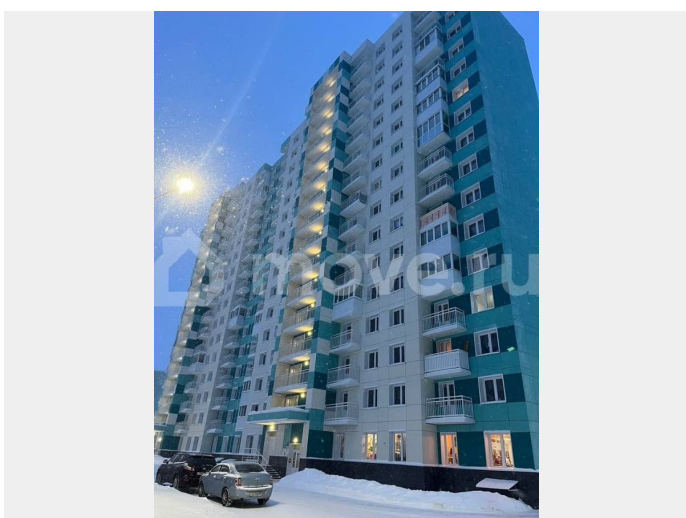

да

Описание

Современная планировка; Просторная уютная лоджия; Квартира полностью готова к проживанию: Полы: линолеум Стены: обои бумажные, обои моющиеся, водно-дисперсионная краска Окна: ПВХ профиль, цвет белый, 5-ти камерный профиль, 2-х

камерный стеклопакет с тройным остеклением Входная дверь: металлическая по Межкомнатные двери: МДФ с декоративным покрытием Кухня: электроплита, мойка Сан/узел: ванна, умывальник, унитаз, керамическая плитка О доме: Новый дом, 2023 года постройки. Сдан Комплекс «Любимов» - масштабный проект всего в 15 минутах от центра г. Березники. Отлично организованная работа УК Чистые подъезды и ухоженный двор круглый год Детские площадки Свободная парковка во дворе. Места есть всегда. В жилом комплексе есть все для комфортной жизни: Новая школа с современным наполнением и двумя бассейнами (которые будут доступны всему населению) Три действующих детских сада Поликлиника Большой физкультурно-оздоровительный комплекс Торговый центр Множество сетевых магазинов и магазинов у дома Автобусы в центр каждые 10 минут Легко купить: Принимаем любые формы оплаты; Безопасная покупка напрямую от застройщика; Сопровождение сделки для покупателя бесплатно; Все документы подготовим Мы. Мы запустили программу продажи квартир в рассрочку! Своя квартира в ЖК «Любимов» на очень привлекательных условиях: 11,99% годовых 20 лет - максимальный срок 25% - первоначальный взнос. Вы станете обладателем новой квартиры с чистовой отделкой в экологичном районе с развитой социальной инфраструктурой. И все это - без участия банков. Сотрудники офиса продаж с радостью расскажут вам о новой программе и подберут подходящую квартиру в ЖК «Любимов» ?Звоните Записывайтесь на показ объекта прямо сейчас Рады будем ответить на все ваши вопросы с 9:00 до 21:00.