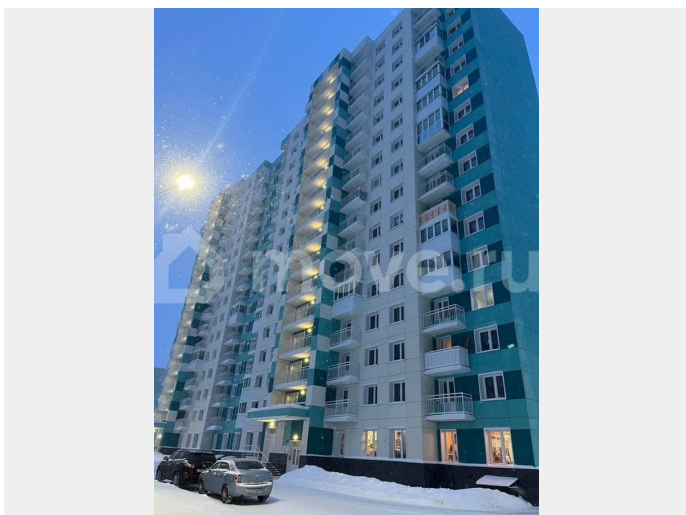

Акционерное общество
Корпорации развития
Пермского края

Любимов