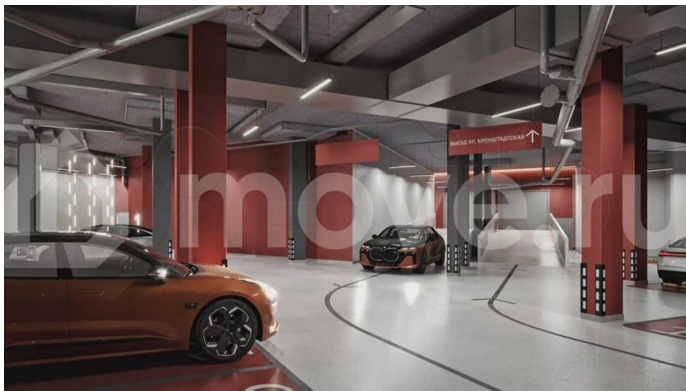

сто процентной оплате (до 31.03.26) -
Квартира + машиноместо со скидкой 15% (до 31.03.26) - ТРЕЙД-ИН (до 30.06.26) -
Бесплатное такси до офиса продаж «ТРИ ДЕВЯТЫХ» — новый стандарт городского счастья! О проекте Жилой комплекс комфорт-класса «Три Девярых» от ПЗСП на Кронштадтской, 39 — новый проект от флага пермской строительной индустрии — уникальное микс-пространство, где каждый найдет свое счастье. ОСОБЕННОСТИ ПРОЕКТА ЖК на Кронштадтской станет новым ориентиром на карте города благодаря развитой инфраструктуре, живым улицам и общественным пространствам, объединяющим проект и город, комфорт для жителей и разнообразие функций для горожан. • Все рядом: тихая локация в десяти минутах ходьбы до оживленной центральной части города. • Отличная транспортная доступность: новые дороги и удобные развязки сделают ваш путь домой быстрым и приятным. • Место комфорта: рядом с ЖК есть все, без чего невозможно представить повседневную жизнь. • Само вдохновение: недалеко от вашего нового дома — театры, экскурсионные маршруты и арт-объекты... Вы почувствуете, чем живет Пермь, ощутите ее историю и поймете ее душу. • Зеленое сердце города: в нескольких минутах ходьбы от ЖК расположен Черняевский лес, где вы сможете пообщаться с природой напрямую: покормить птиц и белок, вдохнуть аромат древних сосен и насладиться обустроенными пространствами для отдыха. Status № 144297