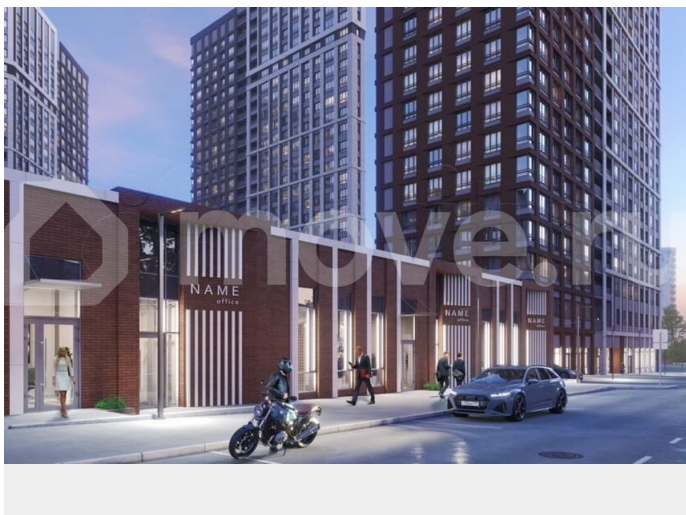

сто процентной оплате (до 31.03.26) -
Квартира + машиноместо со скидкой 15% (до 31.03.26) - ТРЕЙД-ИН (до 30.06.26) -
Бесплатное такси до офиса продаж «ТРИ ДЕВЯТЫХ» — новый стандарт городского счастья! О проекте Жилой комплекс комфорт-класса «Три Девярых» от ПЗСП на Кронштадтской, 39 — новый проект от флага пермской строительной индустрии — уникальное микс-пространство, где каждый найдет свое счастье. ОСОБЕННОСТИ ПРОЕКТА ЖК на Кронштадтской станет новым ориентиром на карте города благодаря развитой инфраструктуре, живым улицам и общественным пространствам, объединяющим проект и город, комфорт для жителей и разнообразие функций для горожан. • Все рядом: тихая локация в десяти минутах ходьбы до оживленной центральной части города. • Отличная транспортная доступность: новые дороги и удобные развязки сделают ваш путь домой быстрым и приятным. • Место комфорта: рядом с ЖК есть все, без чего невозможно представить повседневную жизнь. • Само вдохновение: недалеко от вашего нового дома — театры, экскурсионные маршруты и арт-объекты... Вы почувствуете, чем живет Пермь, ощутите ее историю и поймете ее душу. • Зеленое сердце города: в нескольких минутах ходьбы от ЖК расположен Черняевский лес, где вы сможете пообщаться с природой напрямую: покормить птиц и белок, вдохнуть аромат древних сосен и насладиться обустроенными пространствами для отдыха. Status № 144297