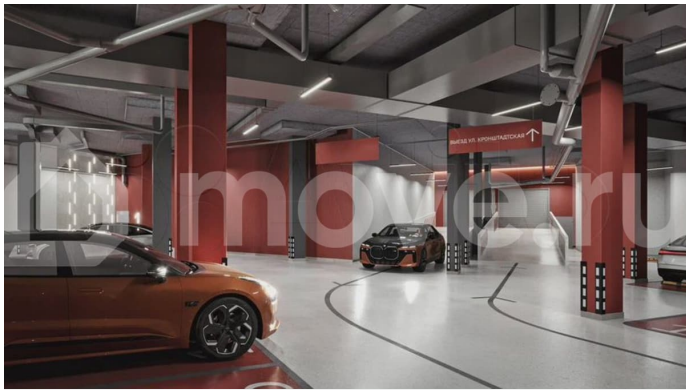

для заметок

сто процентной оплате (до 31.03.26) -
Квартира + машиноместо со скидкой 15% (до 31.03.26) - ТРЕЙД-ИН (до 30.06.26) -
Бесплатное такси до офиса продаж «ТРИ ДЕВЯТЫХ» — новый стандарт городского счастья! О проекте Жилой комплекс комфорт-класса «Три Девярых» от ПЗСП на Кронштадтской, 39 — новый проект от флага пермской строительной индустрии — уникальное микс-пространство, где каждый найдет свое счастье. ОСОБЕННОСТИ ПРОЕКТА ЖК на Кронштадтской станет новым ориентиром на карте города благодаря развитой инфраструктуре, живым улицам и общественным пространствам, объединяющим проект и город, комфорт для жителей и разнообразие функций для горожан. • Все рядом: тихая локация в десяти минутах ходьбы до оживленной центральной части города. • Отличная транспортная доступность: новые дороги и удобные развязки сделают ваш путь домой быстрым и приятным. • Место комфорта: рядом с ЖК есть все, без чего невозможно представить повседневную жизнь. • Само вдохновение: недалеко от вашего нового дома — театры, экскурсионные маршруты и арт-объекты... Вы почувствуете, чем живет Пермь, ощутите ее историю и поймете ее душу. • Зеленое сердце города: в нескольких минутах ходьбы от ЖК расположен Черняевский лес, где вы сможете пообщаться с природой напрямую: покормить птиц и белок, вдохнуть аромат древних сосен и насладиться обустроенными пространствами для отдыха. Status № 144373