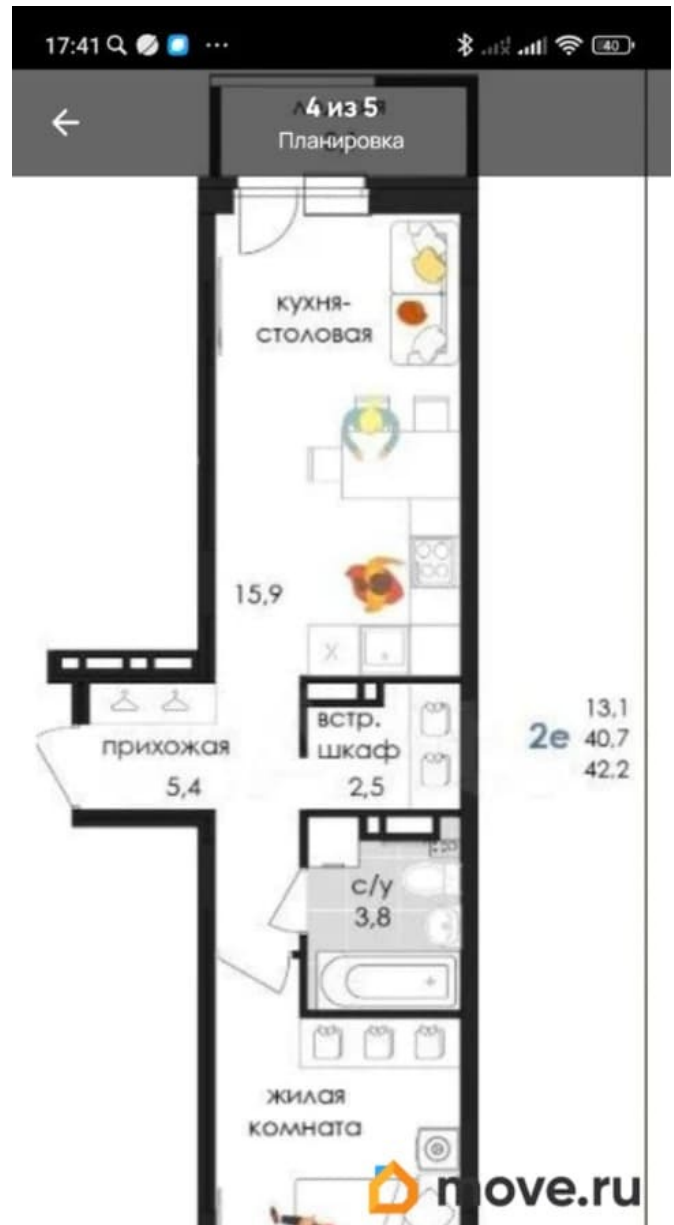

[Пермь, Мотовилихинский район](#)

Улица

[улица Лифанова](#)

Квартира

Количество комнат

2

Высота потолков

2.75 м

Жилая площадь

36 м²

Площадь кухни

4 м²

Общая площадь

42.7 м²

Этаж

7/9

Детали объекта

Тип сделки

Продам

Раздел

[Квартиры](#)

Тип балкона

для заметок

ЛОДЖИЯ

Тип санузла

совмещенный

Вид из окна

на улицу

Ремонт

евро

Квартира в новостройке

да