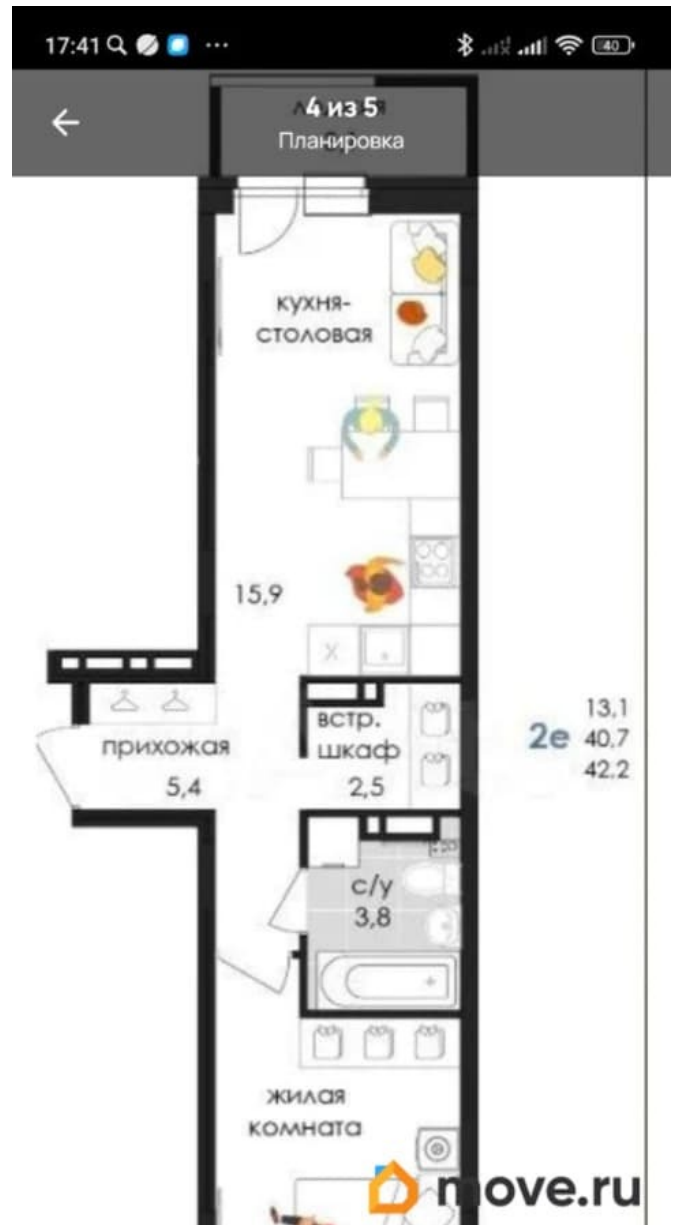

[Пермь, Мотовилихинский район](#)

Улица

[улица Лифанова](#)

Квартира

Количество комнат

2

Высота потолков

2.75 м

Жилая площадь

36 м²

Площадь кухни

4 м²

Общая площадь

42.7 м²

Этаж

7/9

Детали объекта

Тип сделки

Продам

Раздел

[Квартиры](#)

Тип балкона

для заметок

ЛОДЖИЯ

Тип санузла

совмещенный

Вид из окна

на улицу

Ремонт

евро

Квартира в новостройке

да