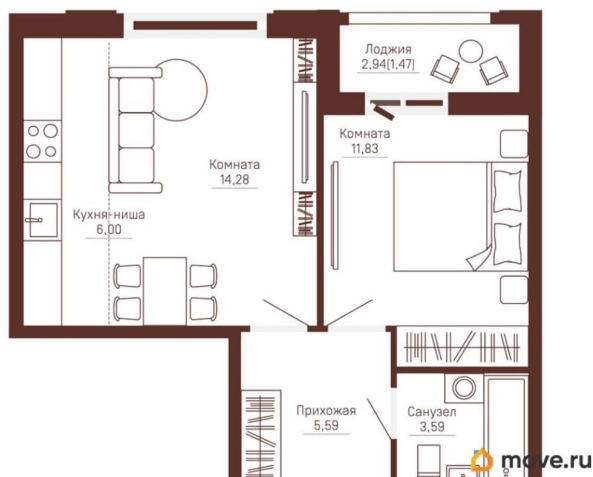

🕒 Создано: 24.02.2026 в 13:09

🔄 Обновлено: 07.04.2026 в 12:14

ПЗСП, ПЗСП

79809623313

7 471 000 ₪

Округ

[Пермь, Дзержинский район](#)

для заметок

Квартира

Количество комнат

2

Высота потолков

2.72 м

Общая площадь

42.76 м²

Этаж

10/10