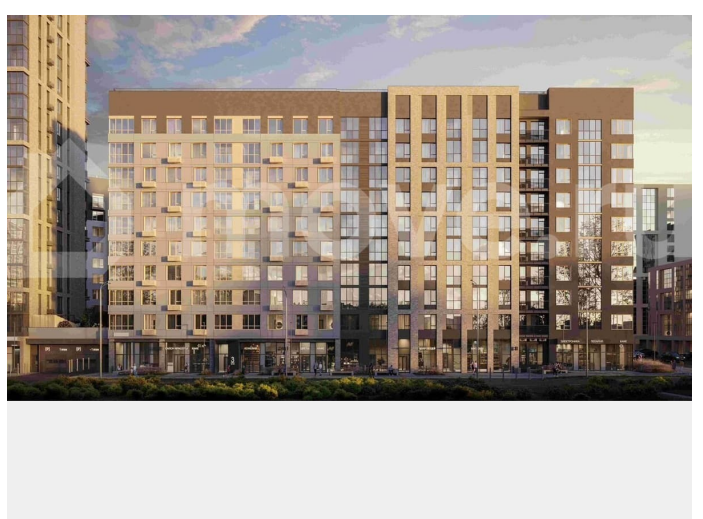

2-КОМНАТНЫЕ АПАРТАМЕНТЫ

с 1 спальней
и кухней-гостиной

Площадь
42,40 м²

ОТДЕЛКА
КЛАССА
«БИЗНЕС»

БИЗНЕС-ПАРК
ГОГОЛЬ

Канада

СДАВАЕТСЯ

ул. Окулова

UDS

**К 7
4 5**

СЕКЦИЯ 2
ЭТАЖ 2/10
КВАРТИРА 1

1-КОМНАТНАЯ КВАРТИРА
С КУХНЕЙ-СТОЛОВОЙ

Общая площадь 53,60 м²

ПЛАН ЖК

ПЛАН ЭТАЖА

UDS КОМПАНИЯ
РАЗРАБОТЧИК