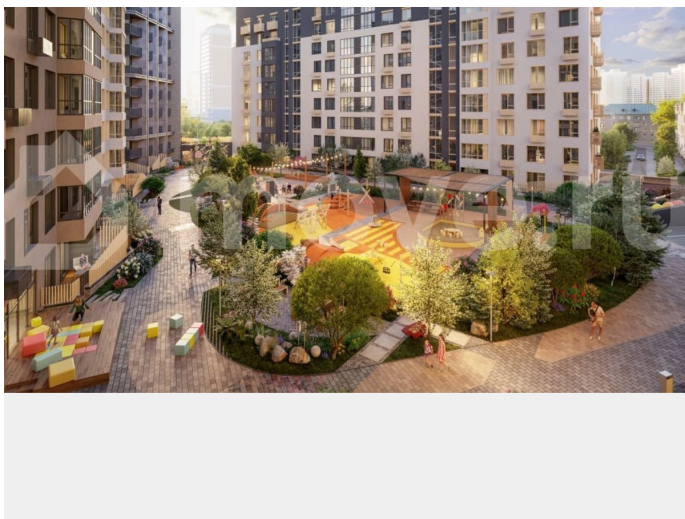

2-КОМНАТНЫЕ АПАРТАМЕНТЫ

с 1 спальней
и кухней-гостиной

Площадь
42,40 м²

ОТДЕЛКА
КЛАССА
«БИЗНЕС»

БИЗНЕС-ПАРК
ГОГОЛЬ

Канада

СДАВАЕТСЯ

ул. Окулова

UDS

**К 7
4 5**

СЕКЦИЯ 2
ЭТАЖ 2/10
КВАРТИРА 1

1-КОМНАТНАЯ КВАРТИРА
С КУХНЕЙ-СТОЛОВОЙ

Общая площадь 53,60 м²

ПЛАН ЖК

ПЛАН ЭТАЖА

UDS КОМПАНИЯ
РАЗРАБОТЧИК