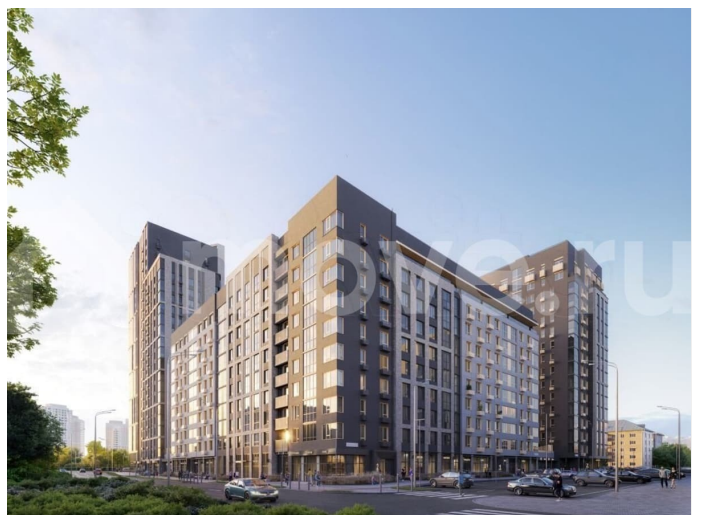

2-КОМНАТНЫЕ АПАРТАМЕНТЫ

с 1 спальней
и кухней-гостиной

Площадь
42,40 м²

ОТДЕЛКА
КЛАССА
«БИЗНЕС»

БИЗНЕС-ПАРК
ГОГОЛЬ

Канада

СДАВАЕТСЯ

ул. Окулова

UDS

**К 7
4 5**

СЕКЦИЯ 2
ЭТАЖ 2/10
КВАРТИРА 1

1-КОМНАТНАЯ КВАРТИРА
С КУХНЕЙ-СТОЛОВОЙ

Общая площадь 53,60 м²

ПЛАН ЖК

ПЛАН ЭТАЖА

UDS КОМПАНИЯ
РАЗРАБОТЧИК