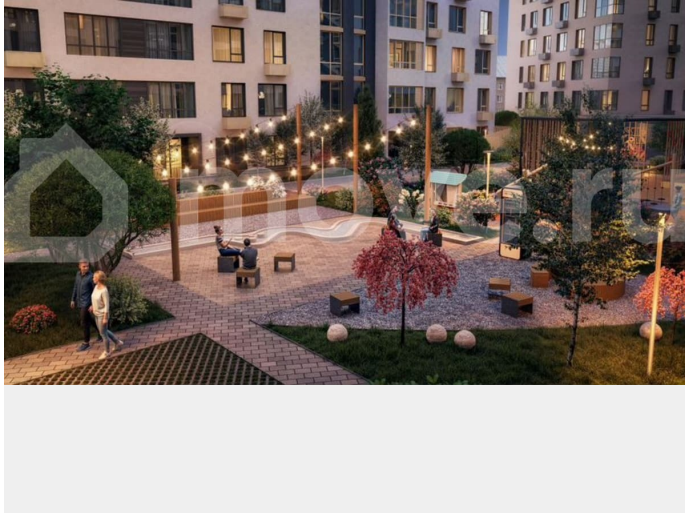

2-КОМНАТНЫЕ АПАРТАМЕНТЫ

с 1 спальней
и кухней-гостиной

Площадь
42,40 м²

ОТДЕЛКА
КЛАССА
«БИЗНЕС»

БИЗНЕС-ПАРК
ГОГОЛЬ

Канада

СДАВАЕТСЯ

ул. Окулова

UDS

**К 7
4 5**

СЕКЦИЯ 2
ЭТАЖ 2/10
КВАРТИРА 1

1-КОМНАТНАЯ КВАРТИРА
С КУХНЕЙ-СТОЛОВОЙ

Общая площадь 53,60 м²

ПЛАН ЖК

ПЛАН ЭТАЖА

UDS КОМПАНИЯ
РАЗРАБОТЧИК