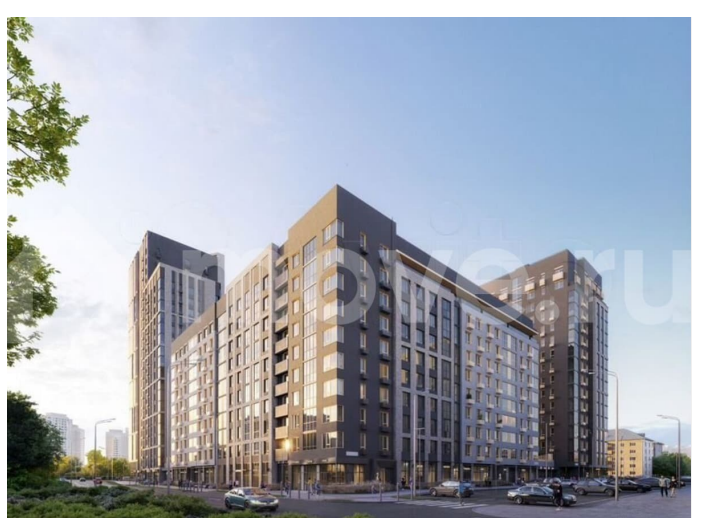

2-КОМНАТНЫЕ АПАРТАМЕНТЫ

с 1 спальней
и кухней-гостиной

Площадь
42,40 м²

ОТДЕЛКА
КЛАССА
«БИЗНЕС»

БИЗНЕС-ПАРК
ГОГОЛЬ

Канад

СДАМКА ГОГОЛЬ

ул. Окулова

UDS

К 7
4 5

СЕКЦИЯ 2
ЭТАЖ 4/10
КВАРТИРА 4

1-КОМНАТНАЯ КВАРТИРА
С КУХНЕЙ-СТОЛОВОЙ

Общая площадь 48,70 м²

ПЛАН ЖК

ПЛАН ЭТАЖА

UDS КОМПАНИЯ-РАЗРАБОТЧИК