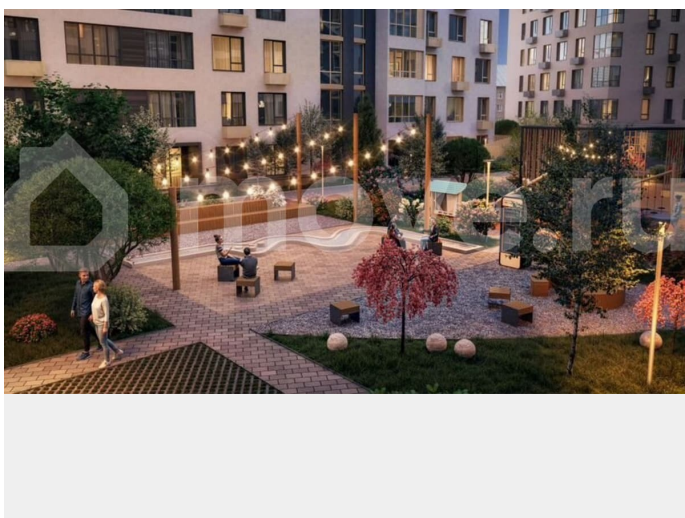

2-КОМНАТНЫЕ АПАРТАМЕНТЫ

с 1 спальней
и кухней-гостиной

Площадь
42,40 м²

ОТДЕЛКА
КЛАССА
«БИЗНЕС»

БИЗНЕС-ПАРК
ГОГОЛЬ

Канад

СДАМКА ГОГОЛЬ

ул. Окулова

UDS

К 7
4 5

СЕКЦИЯ 2
ЭТАЖ 4/10
КВАРТИРА 4

1-КОМНАТНАЯ КВАРТИРА
С КУХНЕЙ-СТОЛОВОЙ

Общая площадь 48,70 м²

ПЛАН ЖК

ПЛАН ЭТАЖА

UDS КОМПАНИЯ-РАЗРАБОТЧИК