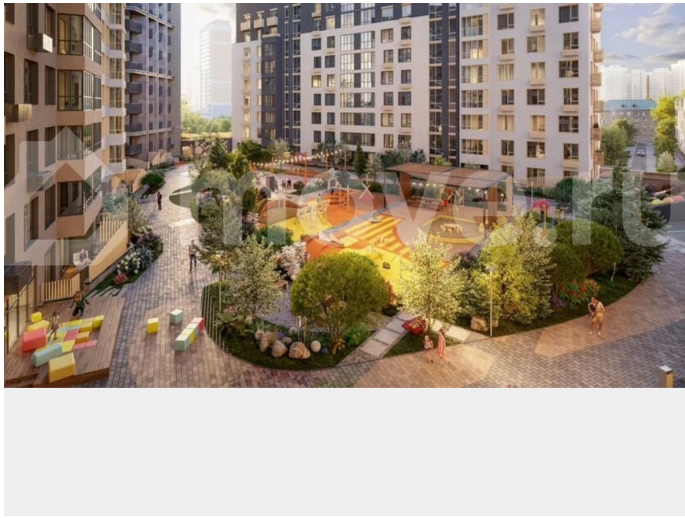

2-КОМНАТНЫЕ АПАРТАМЕНТЫ

с 1 спальней
и кухней-гостиной

Площадь
42,40 м²

ОТДЕЛКА
КЛАССА
«БИЗНЕС»

БИЗНЕС-ПАРК
ГОГОЛЬ

Канад

СДАМКА ГОГОЛЬ

ул. Окулова

UDS

К 7
4 5

СЕКЦИЯ 2
ЭТАЖ 4/10
КВАРТИРА 4

1-КОМНАТНАЯ КВАРТИРА
С КУХНЕЙ-СТОЛОВОЙ

Общая площадь 48,70 м²

ПЛАН ЖК

ПЛАН ЭТАЖА

UDS КОМПАНИЯ-РАЗРАБОТЧИК