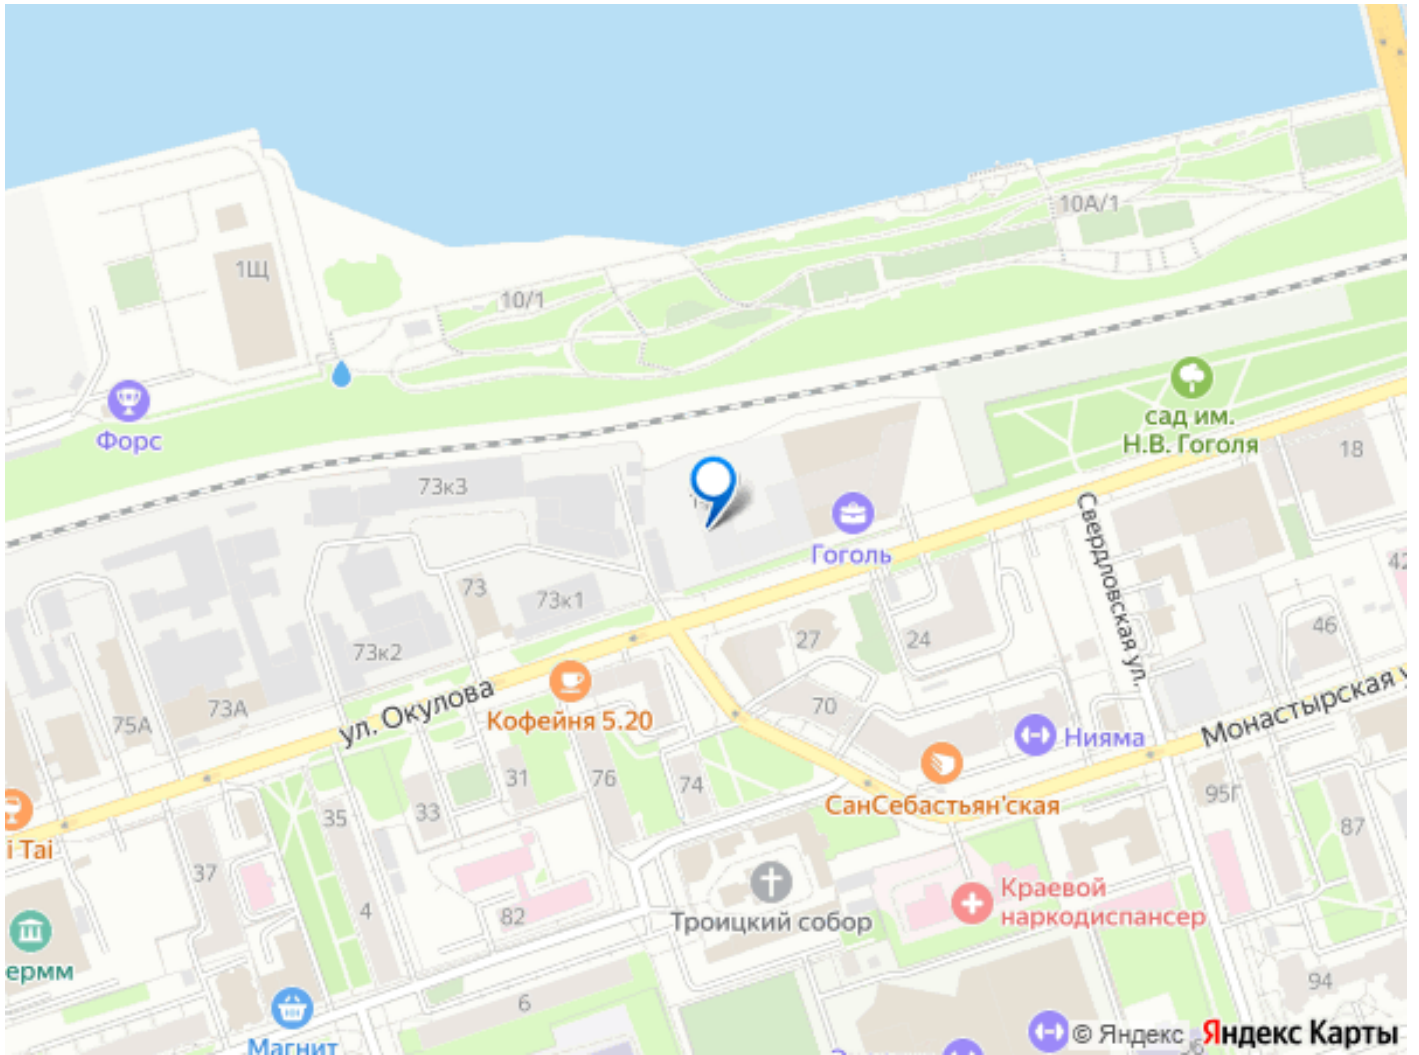

БИЗНЕС-ПАРК ГОГОЛЬ

СЕКЦИЯ 2
ЭТАЖ 5/9

НП13А

Общая площадь 42,4 м²
Высота потолка 3,4 м

р. Кама

ПЛАН ЭТАЖА

move.ru

Move.ru - вся недвижимость России