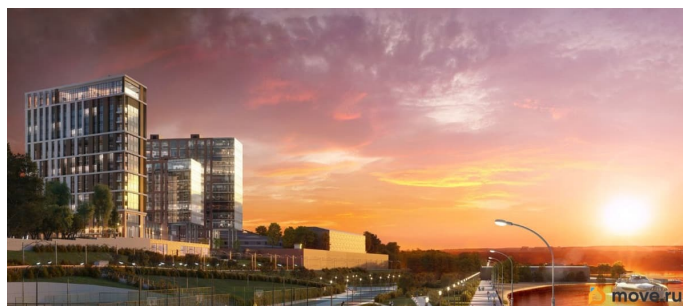

р. Кама

ПЛАН ЭТАЖА

move.ru