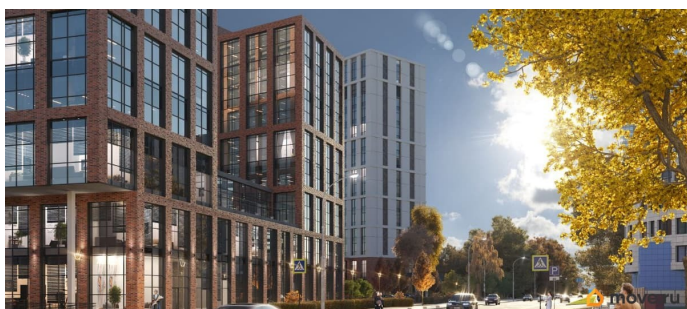

р. Кама

ПЛАН ЭТАЖА

move.ru