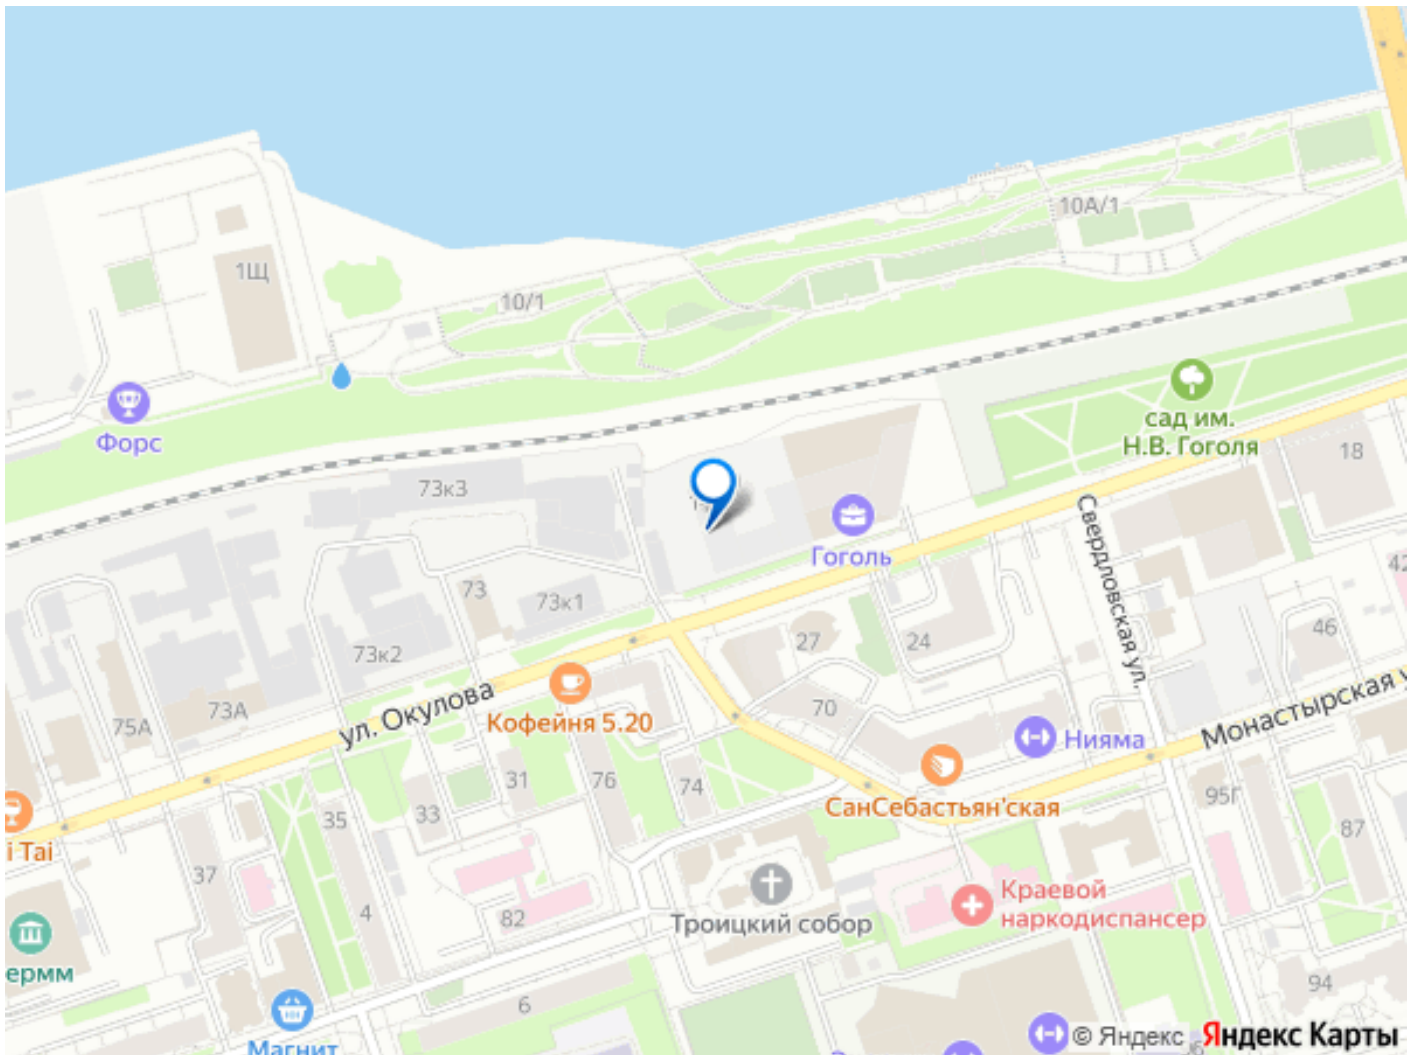

БИЗНЕС-ПАРК
ГОГОЛЬ

СЕКЦИЯ 2
ЭТАЖ 7/9

НПЗ1А
Общая площадь 42,4 м²
Высота потолка 3,4 м

© Яндекс

ПЛАН ЭТАЖА

move.ru

Move.ru - вся недвижимость России