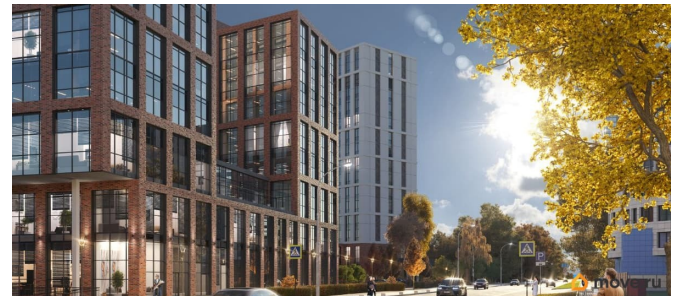

Создано: 30.01.2026 в 15:00

Обновлено: 12.04.2026 в 23:38

**Пермский край, Пермь, улица Окулова,
14А**

19 918 186 ₺

Пермский край, Пермь, улица Окулова, 14А

Округ

[Пермь, Ленинский район](#)

Улица

[улица Окулова](#)

Квартира

Количество комнат

2

Высота потолков

3.43 м

Жилая площадь

31.8 м²

Общая площадь

42.4 м²

Этаж

7/9

Детали объекта

Тип сделки

Продам

Раздел

[Квартиры](#)

Тип санузла

совмещенный

Вид из окна

<https://perm.move.ru/objects/9288625735>

UDS, UDS

79698143678

для заметок