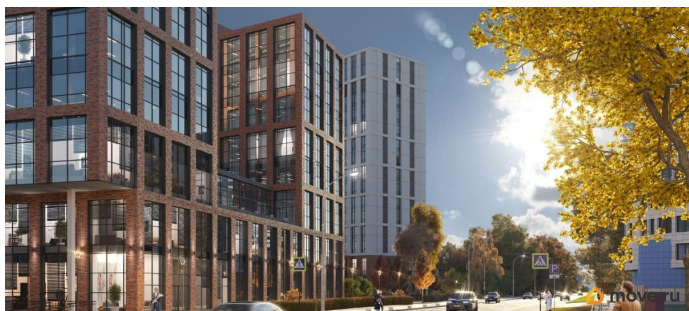

Описание

Видовые апартаменты 42,4 м² с чистовой отделкой класса «бизнес». Бизнес-парк «Гоголь» от UDS Новый архитектурный код Перми. Место, где интеллект, эстетика и амбиции принимают форму. Расположенный в исторической части города, на первой линии Камы, «Гоголь» объединяет в себе энергию делового центра и спокойствие набережной. Апартаменты с панорамными видами на Каму и аллеи сада им. Гоголя — пространство для личной перезагрузки и вдохновения. Здесь можно позволить себе редкую роскошь — смотреть на реку и думать о будущем. Апартаменты полностью готовы к жизни: дизайнерская отделка, продуманные инженерные решения, климат-контроль, автоматические системы учета и доступа. На территории: зеленый двор с авторским ландшафтным дизайном, арт-объекты, сухой фонтан и прогулочные зоны.

гастробистро ТЕННИКУМ от White Rabbit Family

- СПА-комплекс с банями и бассейном •
 - конференц-залы и пространства для встреч
- Второй этап проекта — две новые башни, где разместятся:
- офисы от 30 м² до целого этажа •
 - апартаменты бизнес-класса •
 - фитнес-центр •
 - зимний сад •
 - терраса на крыше с панорамой Камы
- Бизнес-парк «Гоголь» — создавайте репутацию, начиная с адреса.