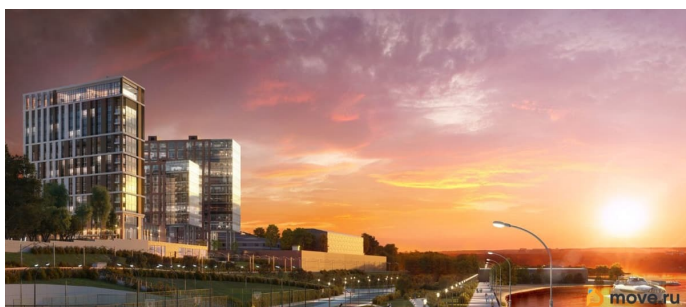

г. Казань

ПЛАН ЭТАЖА

move.ru