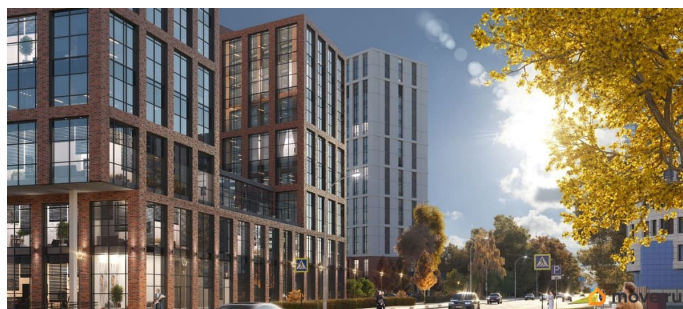

г. Казань

ПЛАН ЭТАЖА

move.ru