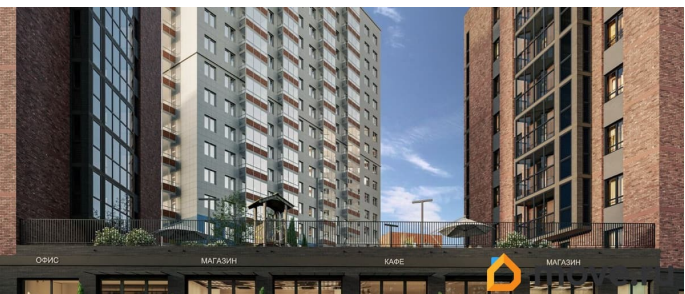

Этаж	3	4	5	6	7	8	9
№ кв.	17	26	35	44	53	62	71

Этаж	3	4	5	6	7	8	9
№ кв.	10	19	28	37	46	55	64

Этаж	3	4	5	6	7	8	9
№ кв.	16	25	34	43	52	61	70

Этаж	3	4	5	6	7	8	9
№ кв.	9	18	27	36	45	54	63

move.ru

move.ru

move.ru

move.ru

move.ru

move.ru

move.ru