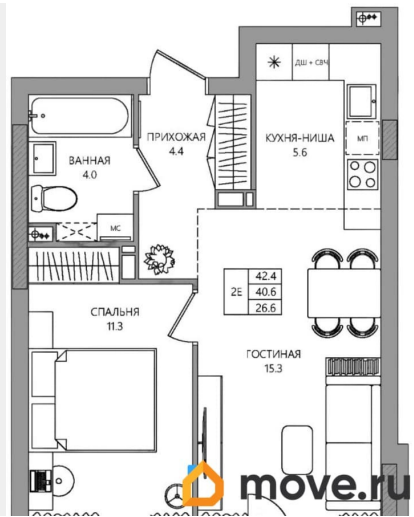

Этаж	3	4	5	6	7	8	9
№ кв.	17	26	35	44	53	62	71

Этаж	3	4	5	6	7	8	9
№ кв.	10	19	28	37	46	55	64

Этаж	3	4	5	6	7	8	9
№ кв.	16	25	34	43	52	61	70

Этаж	3	4	5	6	7	8	9
№ кв.	9	18	27	36	45	54	63

move.ru

move.ru

move.ru

move.ru

move.ru

move.ru

move.ru