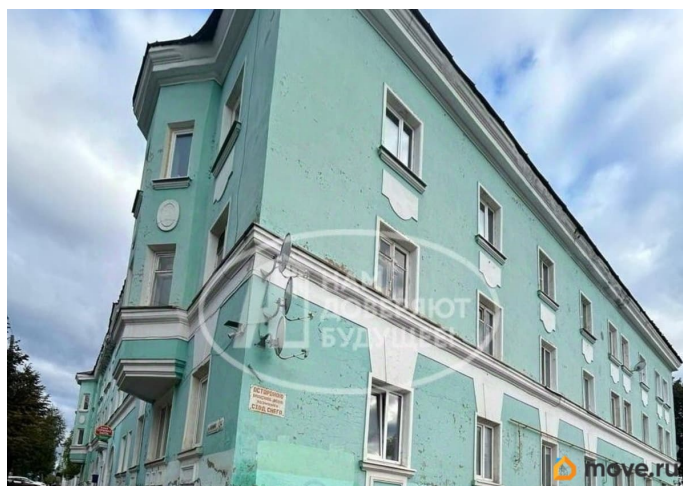

Создано: 12.09.2025 в 14:08

Обновлено: 30.03.2026 в 12:05

<https://perm.move.ru/objects/9292940558>

**Екатерина Журавлева, АЛЬФА**

**79194907086,7912790**  
**6801**

**Пермский край, Лысьва, улица Ленина, 34**

**1 600 000 ₺**

Пермский край, Лысьва, улица Ленина, 34

Улица

[улица Ленина](#)

для заметок

## Описание

Продается 2-х комнатная квартира. В квартире требуется ремонт. Окна стеклопакет. Дверь сейф. Мебель по договоренности. Рядом вся развитая

инфраструктура: дет. сад, школа, магазины, остановки. Есть парковка у дома, специально огорожена. На доме в двух местах установлена камера. Планируется в доме замена крыши. Подъезд чистый, ухоженный, соседи спокойные. Один взрослый собственник. Согласны на ТОРГ.