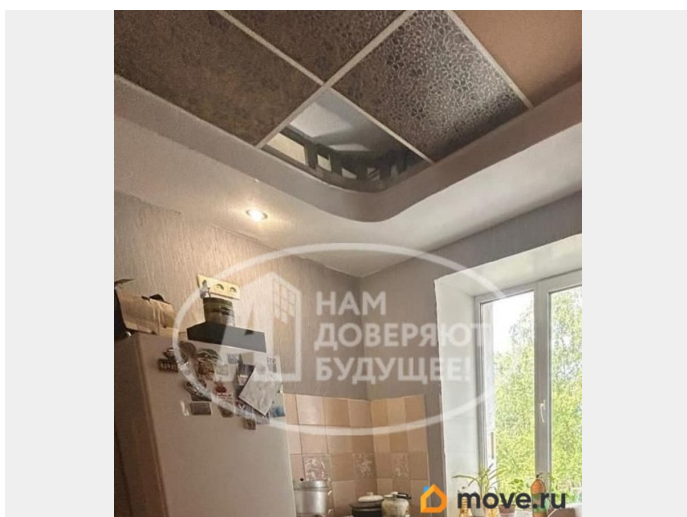

## Описание

Продается 2-х комнатная квартира. В квартире требуется ремонт. Окна стеклопакет. Дверь сейф. Мебель по договоренности. Рядом вся развитая

инфраструктура: дет. сад, школа, магазины, остановки. Есть парковка у дома, специально огорожена. На доме в двух местах установлена камера. Планируется в доме замена крыши. Подъезд чистый, ухоженный, соседи спокойные. Один взрослый собственник. Согласны на ТОРГ.