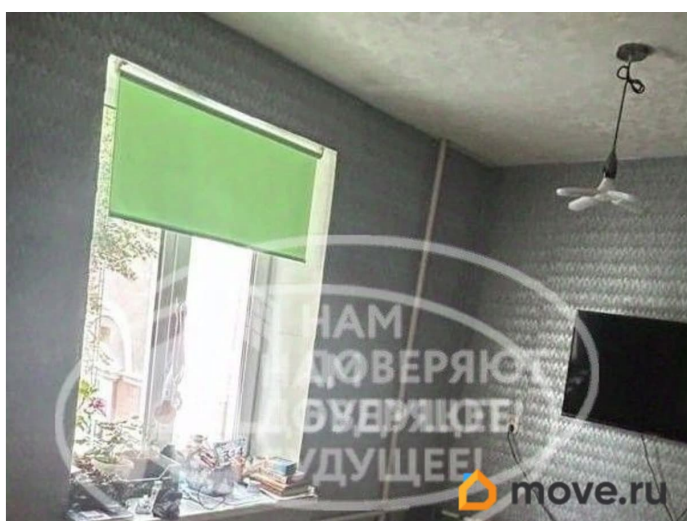

## Описание

Продается 2-х комнатная квартира. В квартире требуется ремонт. Окна стеклопакет. Дверь сейф. Мебель по договоренности. Рядом вся развитая

инфраструктура: дет. сад, школа, магазины, остановки. Есть парковка у дома, специально огорожена. На доме в двух местах установлена камера. Планируется в доме замена крыши. Подъезд чистый, ухоженный, соседи спокойные. Один взрослый собственник. Согласны на ТОРГ.