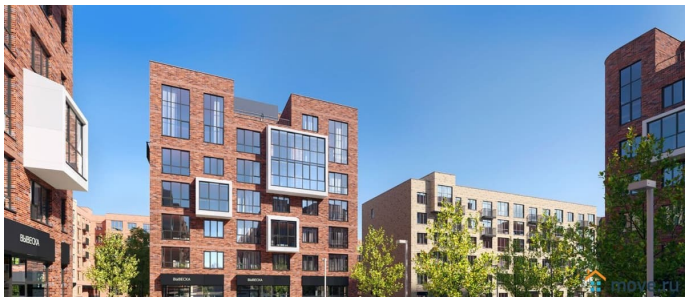

КВАРТИРА № 285 6 ЭТАЖ