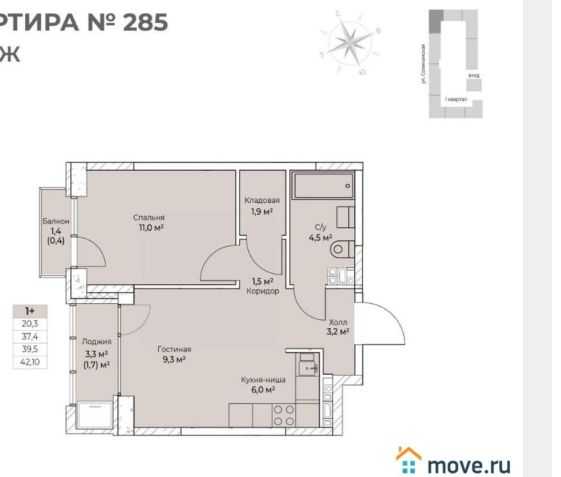

2

Высота потолков

2.72 м

Жилая площадь

20.3 м²

Площадь кухни

6 м²

Общая площадь

КВАРТИРА № 285 6 ЭТАЖ

СЕКЦИЯ № 7
6 ЭТАЖ