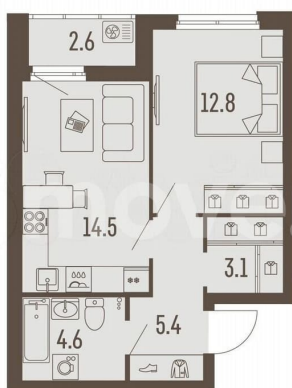

видами отделки: «белая» и «под ключ» В отделку «под ключ» входит: - Ламинат и виниловые обои - Керамическая плитка и комплект надежной сантехники - Межкомнатные двери с фурнитурой

ПОДЗЕМНЫЙ ПАРКИНГ И КЛАДОВЫЕ - увеличенные машино-места - лифт с прямым доступом к жилым этажам - функциональные кладовые - продуманная система хранения для вашего удобства

КУПИТЬ КВАРТИРУ ПРОСТО — Онлайн-регистрация сделки. Все необходимые документы из дома, с отметкой о государственной регистрации, без визита в росреестр или МФЦ — Выбор банка-партнера застройщика — Принимаем государственные сертификаты (мат. капитал). Можно использовать в качестве первоначального взноса или как часть платежа по ипотеке.

Застройщик ПМД. Проектная декларация на сайте наш.дом.рф. Изображения приведены справочно, не гарантируют точного совпадения с реализованным проектом строительства Грин Парк. Новые Кварталы, Подлесная 200А