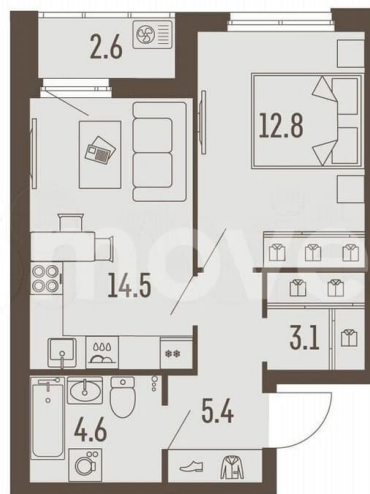

🕒 Создано: 08.02.2026 в 03:42

🔄 Обновлено: 02.04.2026 в 03:56

Отдел продаж, ПМД

89251234567

**Пермский край, Пермь, ул. Подлесная,
55а**

8 502 200 ₽

Пермский край, Пермь, ул. Подлесная, 55а

Улица

[улица Подлесная](#)

Квартира

Количество комнат

2

Общая площадь

41.8 м²

Этаж

10/16

Детали объекта

Тип сделки

Продам

Раздел

[Квартиры](#)

Ремонт

с отделкой

Квартира в новостройке

да

Описание

Продается 1 комнатная квартира № 593 в квартале класса-комфорт +. 3 вида отделки: «под чистовую» и «под ключ». Грин Парк — это кварталы класса комфорт плюс с видами

для заметок