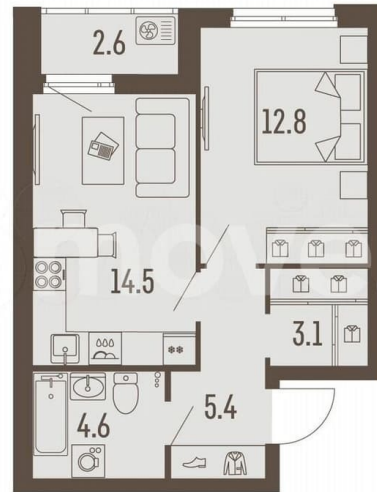

🕒 Создано: 08.02.2026 в 03:42

Обновлено: 02.04.2026 в 03:56

**Пермский край, Пермь, ул. Подлесная,
55а**

8 502 200 ₽

Пермский край, Пермь, ул. Подлесная, 55а

Улица

[улица Подлесная](#)

Квартира

Количество комнат

2

Общая площадь

41.8 м²

Этаж

10/16

Детали объекта

Тип сделки

Продам

Раздел

[Квартиры](#)

Ремонт

с отделкой

Квартира в новостройке

да

Описание

Продается 1 комнатная квартира № 593 в квартале класса-комфорт +. 3 вида отделки: «под чистовую» и «под ключ». Грин Парк — это кварталы класса комфорт плюс с видами

для заметок