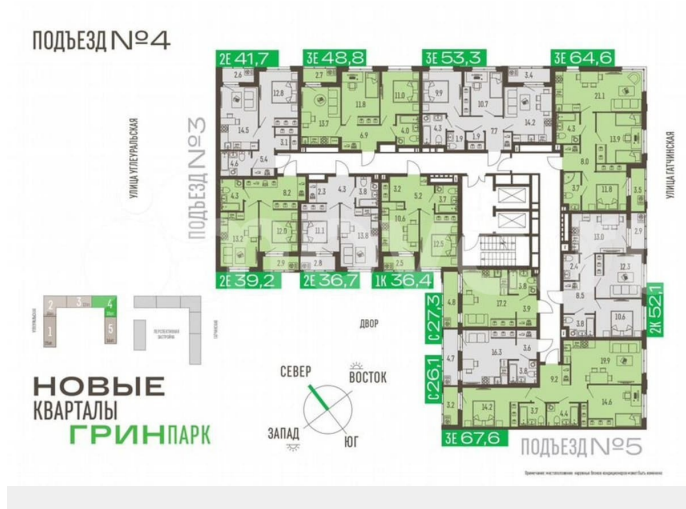

видами отделки: «белая» и «под ключ» В отделку «под ключ» входит: - Ламинат и виниловые обои - Керамическая плитка и комплект надежной сантехники - Межкомнатные двери с фурнитурой

ПОДЗЕМНЫЙ ПАРКИНГ И КЛАДОВЫЕ - увеличенные машино-места - лифт с прямым доступом к жилым этажам - функциональные кладовые - продуманная система хранения для вашего удобства

КУПИТЬ КВАРТИРУ ПРОСТО — Онлайн-регистрация сделки. Все необходимые документы из дома, с отметкой о государственной регистрации, без визита в росреестр или МФЦ — Выбор банка-партнера застройщика — Принимаем государственные сертификаты (мат. капитал). Можно использовать в качестве первоначального взноса или как часть платежа по ипотеке. Застройщик ПМД. Проектная декларация на сайте наш.дом.рф. Изображения приведены справочно, не гарантируют точного совпадения с реализованным проектом строительства Грин Парк. Новые Кварталы, Подлесная 195А