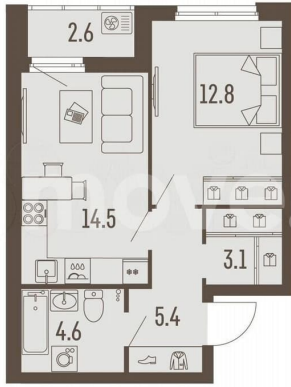

Move.ru - вся недвижимость России