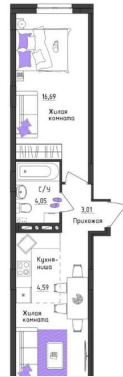

ПЛАНЫ ЭТАЖЕЙ

4 ПОДЪЕЗД | 3 ЭТАЖ

move.ru

move.ru

НАСТРОЕНИЕ

жилой комплекс

Евродвушка
41,73 м²

ПВ от 20% Trade-in

- Отделка «под ключ»
- Комфорт-класс
- Сдача в 4 кв. 2026 г.

move.ru