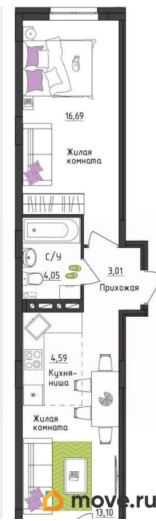

2.74 м

Жилая площадь

29.8 м²

Площадь кухни

4.6 м²

Общая площадь

41.73 м²

Этаж

балкон

Тип санузла

совмещенный

Вид из окна

во двор

Ремонт

с отделкой

Квартира в новостройке

ПЛАНЫ ЭТАЖЕЙ

4 ПОДЪЕЗД | 3 ЭТАЖ

move.ru

move.ru

НАСТРОЕНИЕ

жилой комплекс

Евродвушка
41,73 м²

ПВ от 20% Trade-in