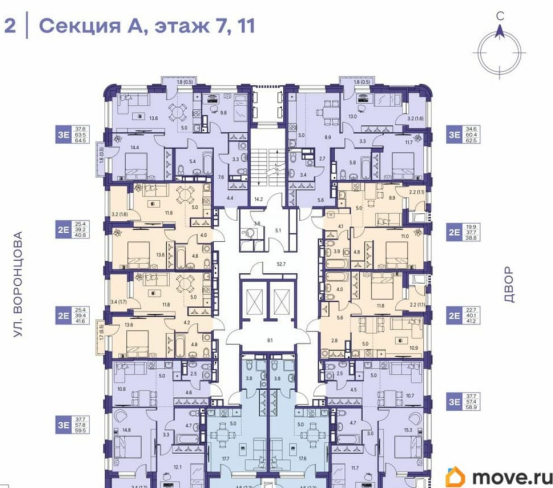

Квартал 2 | Секция А, этаж 7, 11