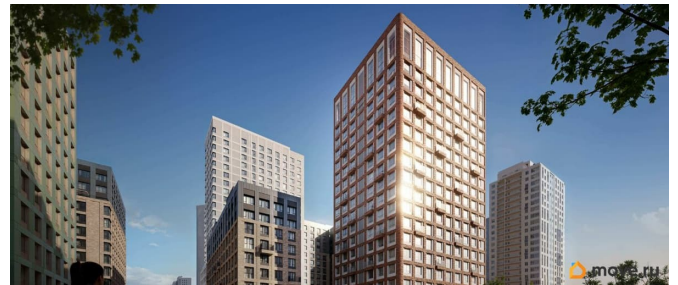

совмещенный

Вид из окна

на улицу

Квартира в новостройке

для заметок

Год сдачи

3 квартал 2028 г.

лифт, парковка

Описание

Продается 2-комнатная квартира N 92. Новый дом в Свердловском районе на Карла Модераха, 7! Квартиры от застройщика «Мегаполис» 30 лет на рынке. Сдали 32 объекта и все в срок. Дома находятся всего в 5 минутах от Комсомольской площади, вся необходимая инфраструктура от школ до ресторанов в шаговой доступности. Из ЖК Моменты вы доедете в любой район города (Ленинский, Дзержинский, Индустриальный, Мотовилихинский / Мотовилиха, Кировский / Закамск, Орджоникидзевский). Живые кварталы Моменты изменят ваше представление о комфортной жизни в центре Перми: