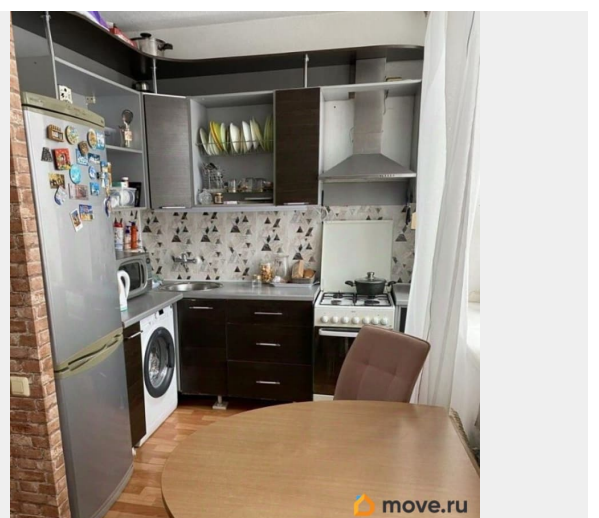

Площадь кухни

5 м²

Общая площадь

41.5 м²

Этаж

3/3

Детали объекта

Тип сделки

Описание

В самом центре Индустриального района продается 2К квартира , в формате 2 е. Просторная ,светлая кухня-гостиная общей площадью 20м2 позволит вам и вашей семье собираться вместе и проводить уютные вечера , Отдельная комната послужит вам спальней или рабочим кабинетом. Есть место под гардероб. Сан узел совместный. Квартира ухоженная,светлая, теплая ,сделан хороший ремонт.Поменяны все трубы в санузле,установлены новые краны и смесители, новые счетчики .Балкон застеклен. Соседи добропорядочные, спокойные. Дом кирпичный,3 этажа, 3 подъезда. На 2027 год запланирован ремонт подъезда. Развитая инфраструктура. Детские сады, школы, магазины,все в шаговой доступности . Возле дома много зелени. Бонус -есть парковочное место неофициальное, которое будет передано вместе с квартирой покупателю. Один взрослый собственник. Без обременения. Чистая продажа.