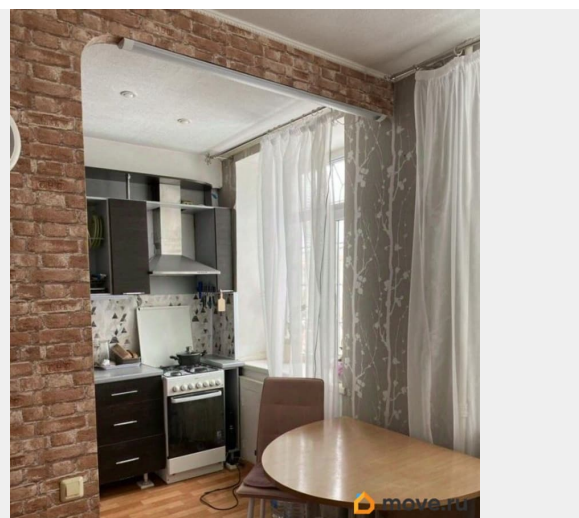

Описание

В самом центре Индустриального района продается 2К квартира , в формате 2 е. Просторная ,светлая кухня-гостиная общей площадью 20м2 позволит вам и вашей семье собираться вместе и проводить уютные вечера , Отдельная комната послужит вам спальней или рабочим кабинетом. Есть место под гардероб. Сан узел совместный. Квартира ухоженная,светлая, теплая ,сделан хороший ремонт.Поменяны все трубы в санузле,установлены новые краны и смесители, новые счетчики .Балкон застеклен. Соседи добропорядочные, спокойные. Дом кирпичный,3 этажа, 3 подъезда. На 2027 год запланирован ремонт подъезда. Развитая инфраструктура. Детские сады, школы, магазины,все в шаговой доступности . Возле дома много зелени. Бонус -есть парковочное место неофициальное, которое будет передано вместе с квартирой покупателю. Один взрослый собственник. Без обременения. Чистая продажа.