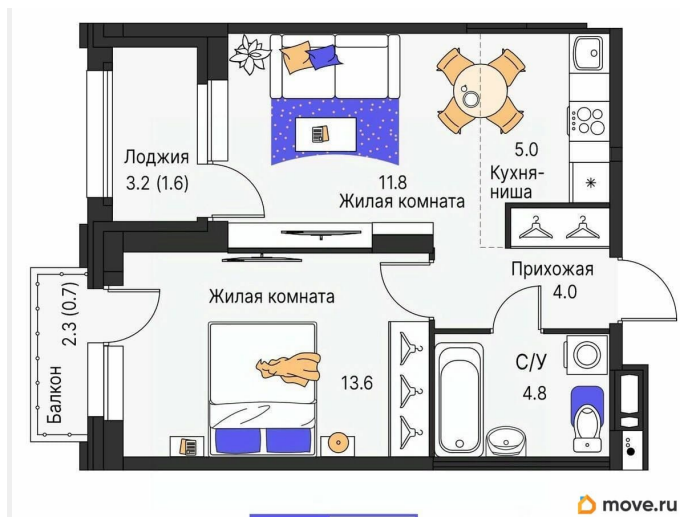

Ламинат 33 класса • Виниловые обои •
Межкомнатные двери из эко-шпона • Белый
матовый натяжной потолок • 2-камерные
стеклопакеты на окнах • Стальные
радиаторы с терморегулятором • В санузлах:
керамическая плитка на полу и стенах и вся
сантехника

Говорят счастье в моментах,
поэтому не упустите возможность стать
обладателем этой уникальной квартиры.
Узнайте больше о Живых Кварталах Моменты
прямо сейчас, напишите нам в Сообщения
или позвоните. Ваш персональный менеджер
сделает всё необходимое, чтобы процесс
приобретения квартиры и получения ключей
стал лёгким и приятным. Срок сдачи: 3 кв.
2028 г. _____ *Застройщик ООО СЗ
«СТМ». Проектная декларация на сайте
наш.дом.рф. Не является публичной офертой.
Окраска и архитектура модели здания, а
также придомовая территория может
отличаться от фактической.