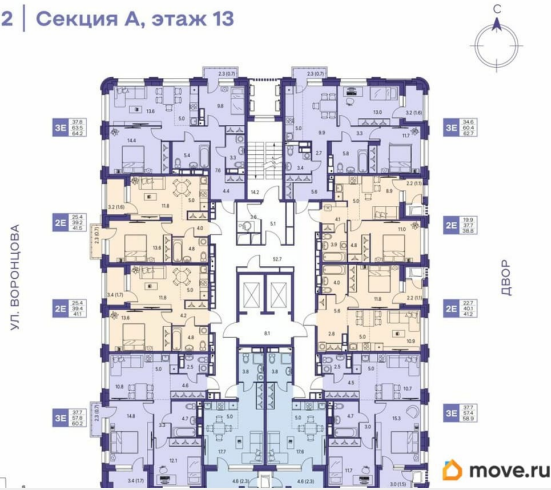

Квартал 2 | Секция А, этаж 13