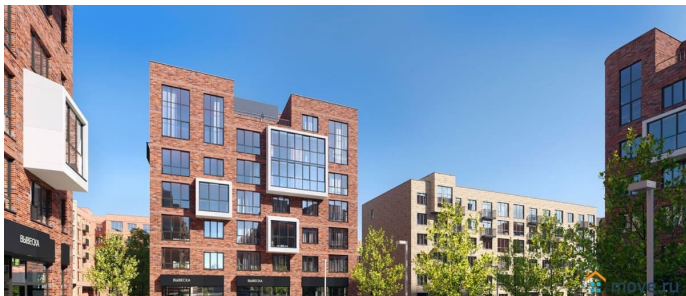

СЕКЦИЯ № 5
2 ЭТАЖ

move.ru