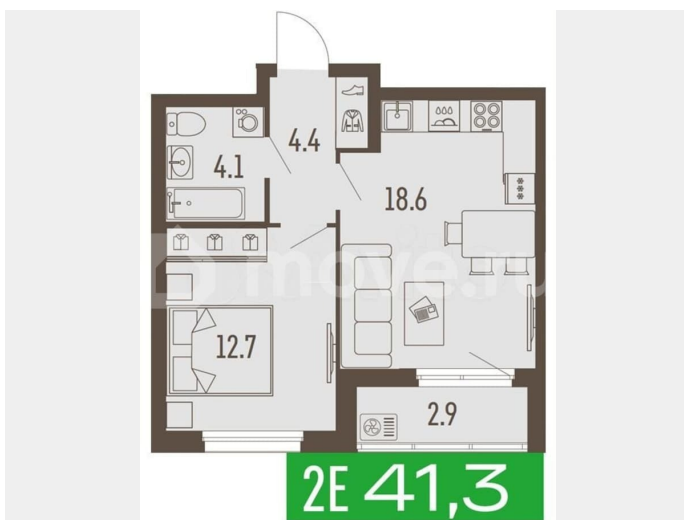

видами отделки: «белая» и «под ключ» В отделку «под ключ» входит: - Ламинат и виниловые обои - Керамическая плитка и комплект надежной сантехники - Межкомнатные двери с фурнитурой

ПОДЗЕМНЫЙ ПАРКИНГ И КЛАДОВЫЕ - увеличенные машино-места - лифт с прямым доступом к жилым этажам - функциональные кладовые - продуманная система хранения для вашего удобства

КУПИТЬ КВАТИРУ ПРОСТО — Онлайн-регистрация сделки. Все необходимые документы из дома, с отметкой о государственной регистрации, без визита в росреестр или МФЦ — Выбор банка-партнера застройщика — Принимаем государственные сертификаты (мат. капитал). Можно использовать в качестве первоначального взноса или как часть платежа по ипотеке. Застройщик ПМД. Проектная декларация на сайте наш.дом.рф. Изображения приведены справочно, не гарантируют точного совпадения с реализованным проектом строительства Грин Парк. Новые Кварталы, Подлесная 273А