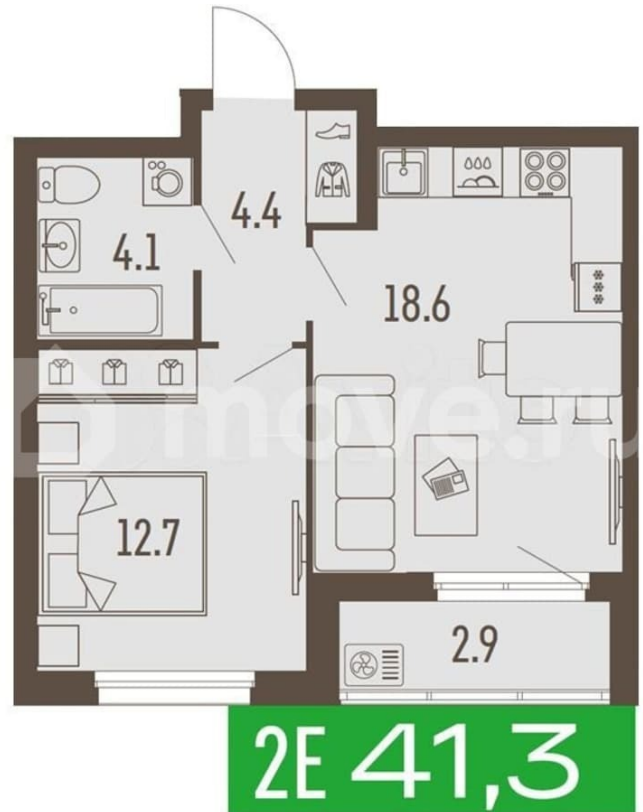

Отдел продаж, ПМД

89251234567

🕒 Создано: 08.02.2026 в 03:42

Обновлено: 15.04.2026 в 04:17

**Пермский край, Пермь, ул. Подлесная,
55а**

7 943 700 ₹

Пермский край, Пермь, ул. Подлесная, 55а

Улица

[улица Подлесная](#)

Квартира

Количество комнат

2

Общая площадь

41.3 м²

Этаж

1/16

Детали объекта

Тип сделки

Продам

Раздел

[Квартиры](#)

Ремонт

с отделкой

Квартира в новостройке

да

Описание

Продается 1 комнатная квартира № 604 в квартале класса-комфорт +. 3 вида отделки: «под чистовую» и «под ключ». Грин Парк — это кварталы класса комфорт плюс с видами

для заметок