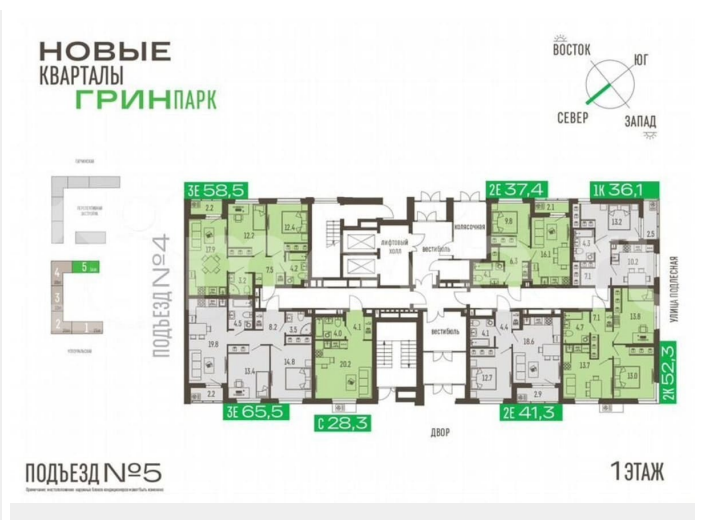

видами отделки: «белая» и «под ключ» В отделку «под ключ» входит: - Ламинат и виниловые обои - Керамическая плитка и комплект надежной сантехники - Межкомнатные двери с фурнитурой

ПОДЗЕМНЫЙ ПАРКИНГ И КЛАДОВЫЕ - увеличенные машино-места - лифт с прямым доступом к жилым этажам - функциональные кладовые - продуманная система хранения для вашего удобства

КУПИТЬ КВАТИРУ ПРОСТО — Онлайн-регистрация сделки. Все необходимые документы из дома, с отметкой о государственной регистрации, без визита в росреестр или МФЦ — Выбор банка-партнера застройщика — Принимаем государственные сертификаты (мат. капитал). Можно использовать в качестве первоначального взноса или как часть платежа по ипотеке. Застройщик ПМД. Проектная декларация на сайте наш.дом.рф. Изображения приведены справочно, не гарантируют точного совпадения с реализованным проектом строительства Грин Парк. Новые Кварталы, Подлесная 273А