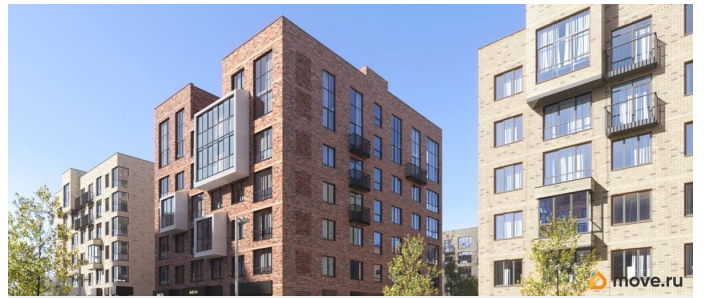

Новый жилой комплекс «Ветлан» от застройщика «Пермит» расположен в г. Пермь на ул. Ивана Франко.

1+
21,2
38,0
40,1
42,7