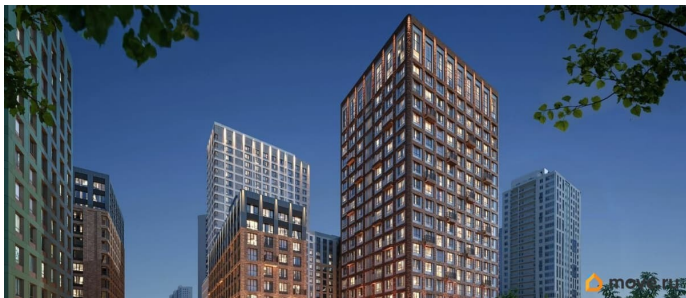

Квартал 2 | Секция А, этаж 13