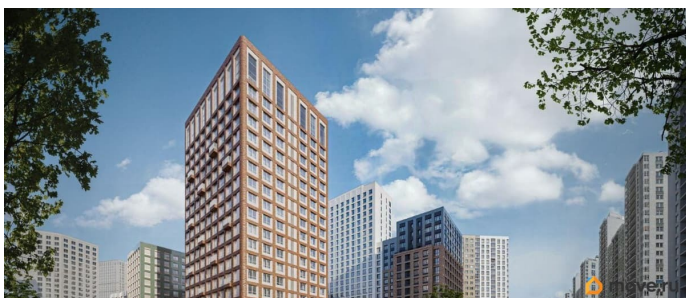

move.ru

Квартал 2 | Секция А, этаж 7, 11

move.ru