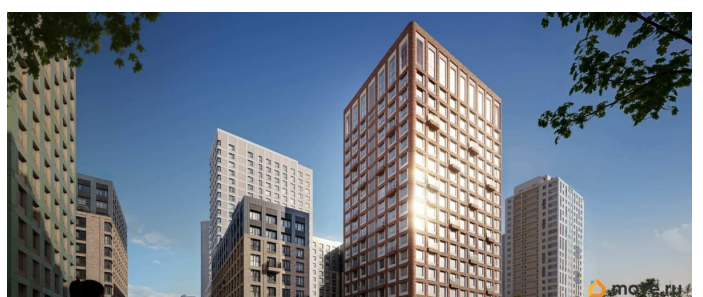

move.ru

Квартал 2 | Секция А, этаж 7, 11

move.ru