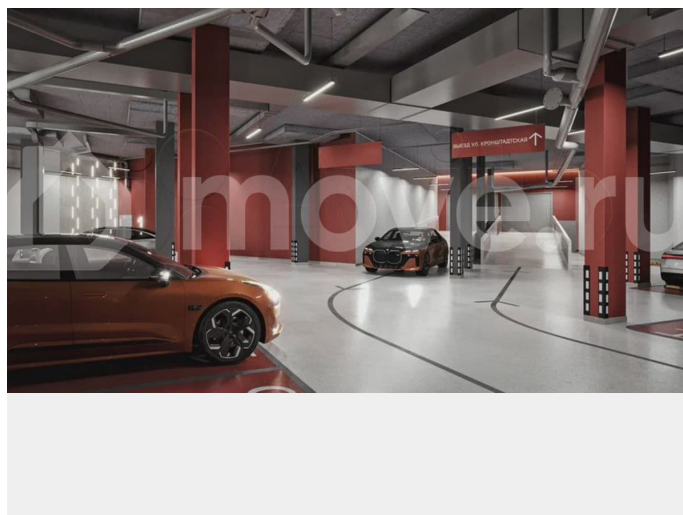

наслаждаться обустроенными пространствами для отдыха. Застройщик ООО «Спецстрой ПЗСП-Кронштадтская». Проектная декларация на сайте наш.дом.рф Status № 143105