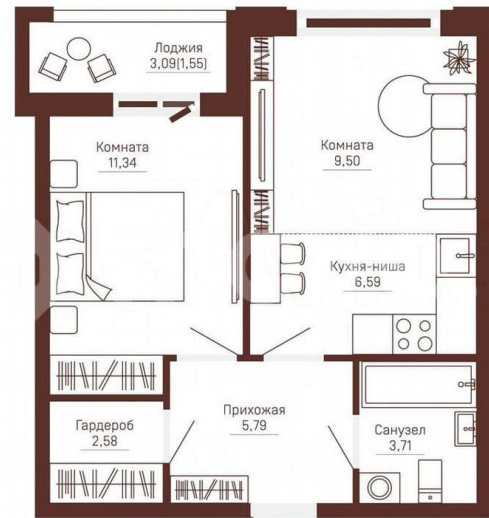

Создано: 12.02.2026 в 04:10

Обновлено: 15.04.2026 в 04:15

ГК ПЗСП, ГК ПЗСП

89251234567

Пермский край, Пермь, ул.

Кронштадтская, 39

7 211 000 ₹

Пермский край, Пермь, ул. Кронштадтская, 39

Улица

[улица Кронштадтская](#)

Квартира

Количество комнат

2

Общая площадь

41.1 м²

Этаж

8/10

Детали объекта

Тип сделки

Продам

Раздел

[Квартиры](#)

Ремонт

с отделкой

Квартира в новостройке

да

Описание

ИПОТЕКА ДЛЯ ВСЕХ от 14,5% на весь срок (только до 31 марта)! - Рассрочка для будущих мам от 20 000 руб/мес. (до 31.03.2026); - Скидка для участников СВО 3%

для заметок