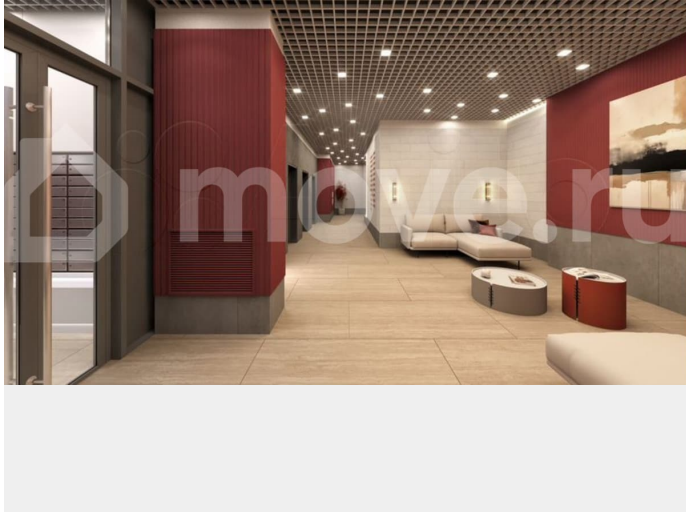

Квартира в новостройке

да

Описание

ИПОТЕКА ДЛЯ ВСЕХ от 14,5% на весь срок (только до 31 марта)! - Рассрочка для будущих мам от 20 000 руб/мес. (до 31.03.2026); - Скидка для участников СВО 3%

для заметок

(до 31.03.26) - Ипотека 10,5% для всех (до 31.03.26) - Скидка 2% при стопроцентной оплате (до 31.03.26) - Квартира + машиноместо со скидкой 15% (до 31.03.26) - ТРЕЙД-ИН (до 30.06.26) - Бесплатное такси до офиса продаж «ТРИ ДЕВЯТЫХ» — новый стандарт городского счастья! О проекте Жилой комплекс комфорт-класса «Три Девярых» от ПЗСП на Кронштадтской, 39 — новый проект от флагмана пермской строительной индустрии — уникальное микс-пространство, где каждый найдет свое счастье. ОСОБЕННОСТИ ПРОЕКТА ЖК на Кронштадтской станет новым ориентиром на карте города благодаря развитой инфраструктуре, живым улицам и общественным пространствам, объединяющим проект и город, комфорт для жителей и разнообразие функций для горожан. • Все рядом: тихая локация в десяти минутах ходьбы до оживленной центральной части города. • Отличная транспортная доступность: новые дороги и удобные развязки сделают ваш путь домой быстрым и приятным. • Место комфорта: рядом с ЖК есть все, без чего невозможно представить повседневную жизнь. • Само вдохновение: недалеко от вашего нового дома — театры, экскурсионные маршруты и арт-объекты... Вы почувствуете, чем живет Пермь, ощутите ее историю и поймете ее душу. • Зеленое сердце города: в нескольких минутах ходьбы от ЖК расположен Черняевский лес, где вы сможете пообщаться с природой напрямую: покормить птиц и белок, вдохнуть аромат древних сосен и насладиться обустроенными пространствами для отдыха. Status № 144339