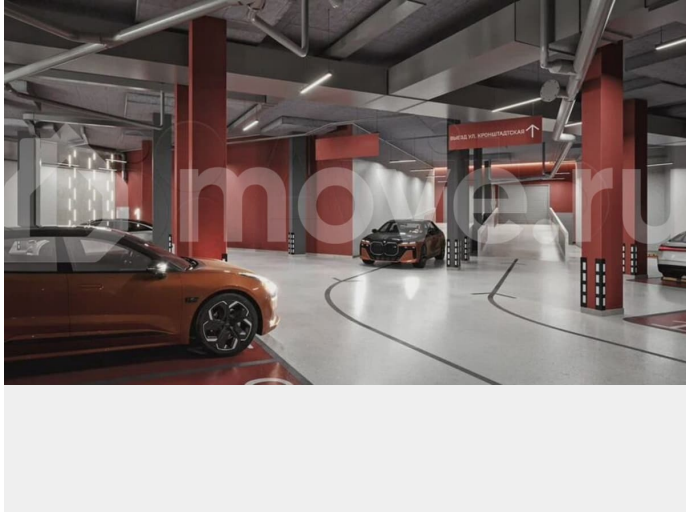

сто процентной оплате (до 31.03.26) -
Квартира + машиноместо со скидкой 15% (до 31.03.26) - ТРЕЙД-ИН (до 30.06.26) -
Бесплатное такси до офиса продаж «ТРИ ДЕВЯТЫХ» — новый стандарт городского счастья! О проекте Жилой комплекс комфорт-класса «Три Девярых» от ПЗСП на Кронштадтской, 39 — новый проект от флагамена пермской строительной индустрии — уникальное микс-пространство, где каждый найдет свое счастье. ОСОБЕННОСТИ ПРОЕКТА ЖК на Кронштадтской станет новым ориентиром на карте города благодаря развитой инфраструктуре, живым улицам и общественным пространствам, объединяющим проект и город, комфорт для жителей и разнообразие функций для горожан. • Все рядом: тихая локация в десяти минутах ходьбы до оживленной центральной части города. • Отличная транспортная доступность: новые дороги и удобные развязки сделают ваш путь домой быстрым и приятным. • Место комфорта: рядом с ЖК есть все, без чего невозможно представить повседневную жизнь. • Само вдохновение: недалеко от вашего нового дома — театры, экскурсионные маршруты и арт-объекты... Вы почувствуете, чем живет Пермь, ощутите ее историю и поймете ее душу. • Зеленое сердце города: в нескольких минутах ходьбы от ЖК расположен Черняевский лес, где вы сможете пообщаться с природой напрямую: покормить птиц и белок, вдохнуть аромат древних сосен и насладиться обустроенными пространствами для отдыха. Status № 143050