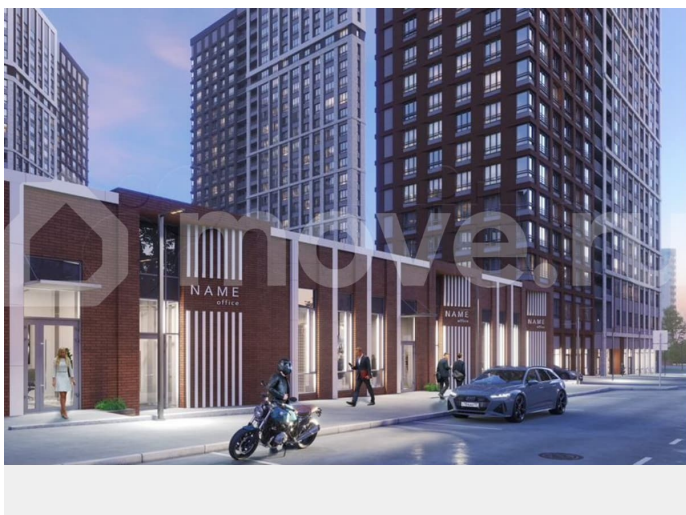

### Описание

ИПОТЕКА ДЛЯ ВСЕХ от 14,5% на весь срок (только до 31 марта)! - Скидка для участников СВО 3% (до 31.03.26) - Ипотека 10,5% для всех (до 31.03.26) - Скидка 2% при

для заметок

сто процентной оплате (до 31.03.26) -  
Квартира + машиноместо со скидкой 15% (до 31.03.26) - ТРЕЙД-ИН (до 30.06.26) -  
Бесплатное такси до офиса продаж «ТРИ ДЕВЯТЫХ» — новый стандарт городского счастья! О проекте Жилой комплекс комфорт-класса «Три Девярых» от ПЗСП на Кронштадтской, 39 — новый проект от флагамена пермской строительной индустрии — уникальное микс-пространство, где каждый найдет свое счастье. ОСОБЕННОСТИ ПРОЕКТА ЖК на Кронштадтской станет новым ориентиром на карте города благодаря развитой инфраструктуре, живым улицам и общественным пространствам, объединяющим проект и город, комфорт для жителей и разнообразие функций для горожан. • Все рядом: тихая локация в десяти минутах ходьбы до оживленной центральной части города. • Отличная транспортная доступность: новые дороги и удобные развязки сделают ваш путь домой быстрым и приятным. • Место комфорта: рядом с ЖК есть все, без чего невозможно представить повседневную жизнь. • Само вдохновение: недалеко от вашего нового дома — театры, экскурсионные маршруты и арт-объекты... Вы почувствуете, чем живет Пермь, ощутите ее историю и поймете ее душу. • Зеленое сердце города: в нескольких минутах ходьбы от ЖК расположен Черняевский лес, где вы сможете пообщаться с природой напрямую: покормить птиц и белок, вдохнуть аромат древних сосен и насладиться обустроенными пространствами для отдыха. Status № 143050