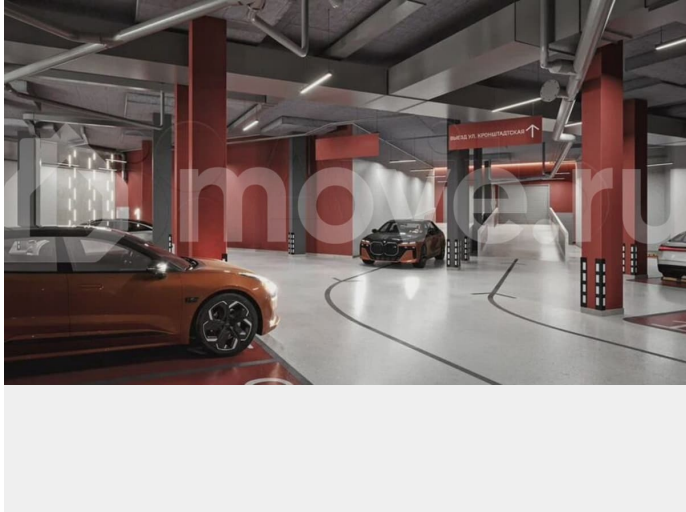

### Описание

ИПОТЕКА ДЛЯ ВСЕХ от 14,5% на весь срок (только до 31 марта)! - Скидка для участников СВО 3% (до 31.03.26) - Ипотека 10,5% для всех (до 31.03.26) - Скидка 2% при

для заметок

сто процентной оплате (до 31.03.26) -  
Квартира + машиноместо со скидкой 15% (до 31.03.26) - ТРЕЙД-ИН (до 30.06.26) -  
Бесплатное такси до офиса продаж «ТРИ ДЕВЯТЫХ» — новый стандарт городского счастья! О проекте Жилой комплекс комфорт-класса «Три Девярых» от ПЗСП на Кронштадтской, 39 — новый проект от флагамена пермской строительной индустрии — уникальное микс-пространство, где каждый найдет свое счастье. ОСОБЕННОСТИ ПРОЕКТА ЖК на Кронштадтской станет новым ориентиром на карте города благодаря развитой инфраструктуре, живым улицам и общественным пространствам, объединяющим проект и город, комфорт для жителей и разнообразие функций для горожан. • Все рядом: тихая локация в десяти минутах ходьбы до оживленной центральной части города. • Отличная транспортная доступность: новые дороги и удобные развязки сделают ваш путь домой быстрым и приятным. • Место комфорта: рядом с ЖК есть все, без чего невозможно представить повседневную жизнь. • Само вдохновение: недалеко от вашего нового дома — театры, экскурсионные маршруты и арт-объекты... Вы почувствуете, чем живет Пермь, ощутите ее историю и поймете ее душу. • Зеленое сердце города: в нескольких минутах ходьбы от ЖК расположен Черняевский лес, где вы сможете пообщаться с природой напрямую: покормить птиц и белок, вдохнуть аромат древних сосен и насладиться обустроенными пространствами для отдыха. Status № 143050