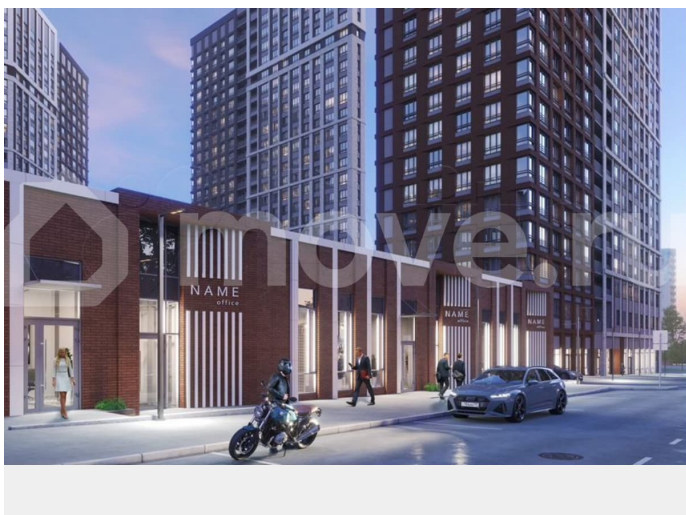

сто процентной оплате (до 31.03.26) -
Квартира + машиноместо со скидкой 15% (до 31.03.26) - ТРЕЙД-ИН (до 30.06.26) -
Бесплатное такси до офиса продаж «ТРИ ДЕВЯТЫХ» — новый стандарт городского счастья! О проекте Жилой комплекс комфорт-класса «Три Девярых» от ПЗСП на Кронштадтской, 39 — новый проект от флагамена пермской строительной индустрии — уникальное микс-пространство, где каждый найдет свое счастье. ОСОБЕННОСТИ ПРОЕКТА ЖК на Кронштадтской станет новым ориентиром на карте города благодаря развитой инфраструктуре, живым улицам и общественным пространствам, объединяющим проект и город, комфорт для жителей и разнообразие функций для горожан. • Все рядом: тихая локация в десяти минутах ходьбы до оживленной центральной части города. • Отличная транспортная доступность: новые дороги и удобные развязки сделают ваш путь домой быстрым и приятным. • Место комфорта: рядом с ЖК есть все, без чего невозможно представить повседневную жизнь. • Само вдохновение: недалеко от вашего нового дома — театры, экскурсионные маршруты и арт-объекты... Вы почувствуете, чем живет Пермь, ощутите ее историю и поймете ее душу. • Зеленое сердце города: в нескольких минутах ходьбы от ЖК расположен Черняевский лес, где вы сможете пообщаться с природой напрямую: покормить птиц и белок, вдохнуть аромат древних сосен и насладиться обустроенными пространствами для отдыха. Status № 143050