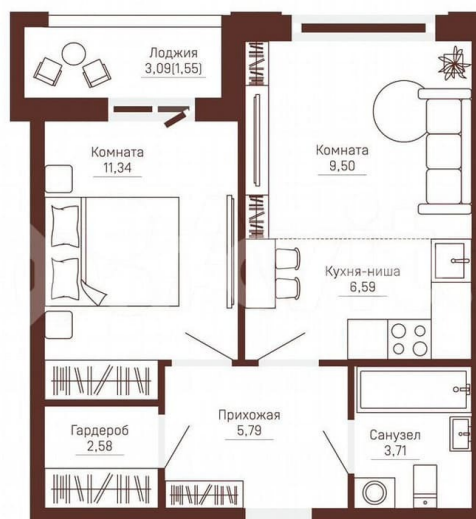

🕒 Создано: 09.02.2026 в 03:38

🔄 Обновлено: 15.04.2026 в 04:15

ГК ПЗСП, ГК ПЗСП

89251234567

Пермский край, Пермь, ул.

Кронштадтская, 39

7 168 000 ₹

Пермский край, Пермь, ул. Кронштадтская, 39

Улица

[улица Кронштадтская](#)

Квартира

Количество комнат

2

Общая площадь

41.1 м²

Этаж

5/10

Детали объекта

Тип сделки

Продам

Раздел

[Квартиры](#)

Ремонт

с отделкой

Квартира в новостройке

да

Описание

ИПОТЕКА ДЛЯ ВСЕХ от 14,5% на весь срок (только до 31 марта)! - Скидка для участников СВО 3% (до 31.03.26) - Ипотека 10,5% для всех (до 31.03.26) - Скидка 2% при

для заметок