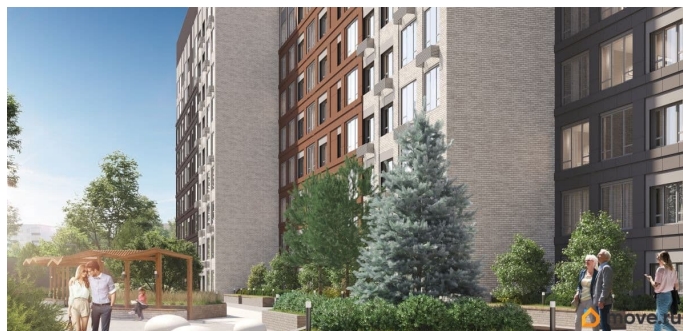

минутах ходьбы от ЖК расположен Черняевский лес, где вы сможете пообщаться с природой напрямую: покормить птиц и белок, вдохнуть аромат древних сосен и насладиться обустроенными пространствами для отдыха. Застройщик ООО «Спецстрой ПЗСП-Кронштадтская». Проектная декларация на сайте наш.дом.рф