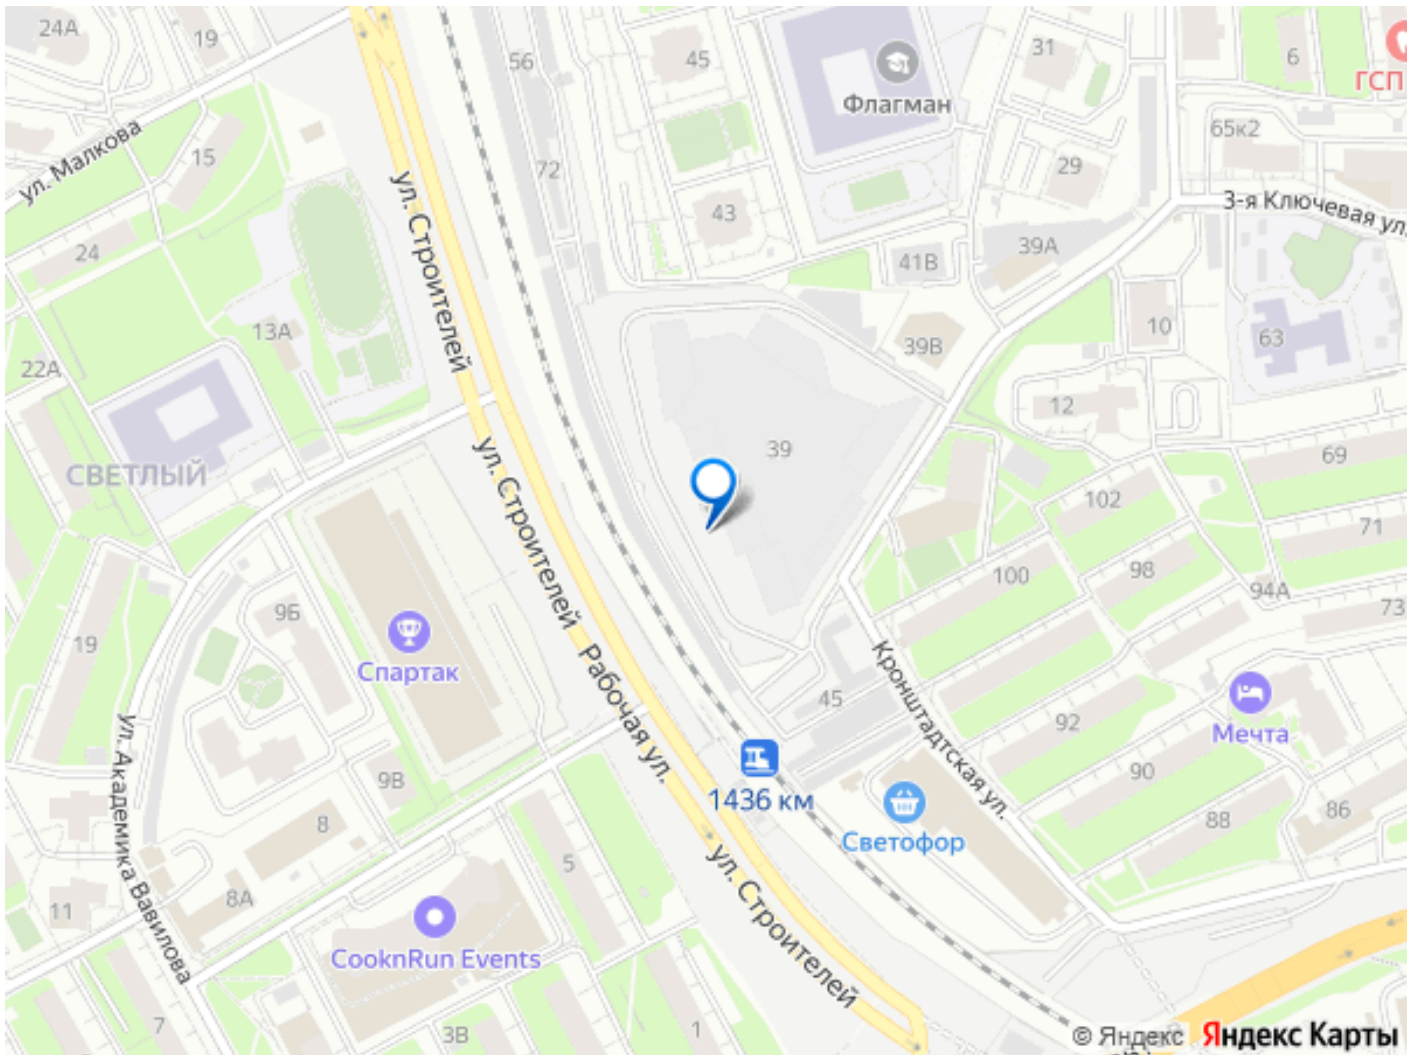

Move.ru - вся недвижимость России