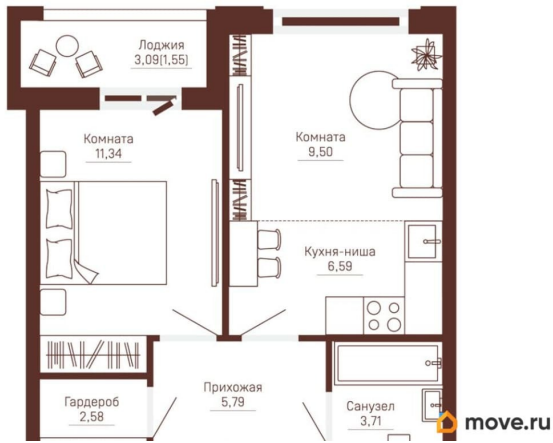

Move.ru - вся недвижимость России