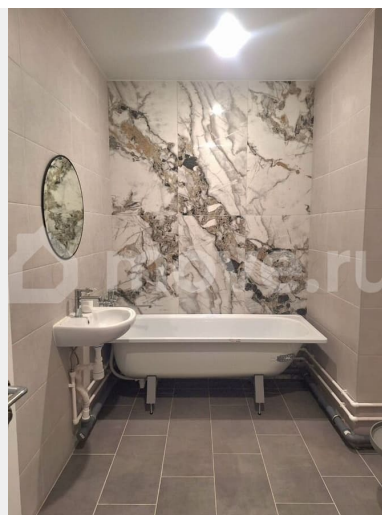

### Описание

Новый ЖК «Гравитация» - квартал повышенной комфортности! Локация: ТРЦ «Планета», спорткомплекс «Олимпия», Черняевский лес, Сдача дома 2 кв. 2027г !

Квартира с полной отделкой «под ключ»(ламинат ,виниловые обои, матовый натяжной потолок) Оформление документов у застройщика без переплат и комиссий!!! Семейная ипотека (наличие ребенка до 7 лет) : - Ставка от 6%, ПВ от 20% ; Скидки, субсидированные ставки на определенных условиях Одобрение ипотеки бесплатно! Безопасная сделка - ЭСКРОУ счета! ПРЕИМУЩЕСТВА: ? Собственная газовая котельная ? Видеонаблюдение 24/7; ? Отдельное помещение для колясок и велосипедов; ? Мульти-двор; ПОДЗЕМНЫЙ ПАРКИНГ ? В жилом комплексе запроектирован подземный паркинг, а также места на прилегающей территории – для гостей комплекса. ИГРОВОЙ ГОРОДОК ? Инновационная детская и спортивная площадки с современными зонами для игр и отдыха всех возрастов, уличными тренажерами Полное сопровождение и оформление ипотеки на всех этапах - БЕСПЛАТНО