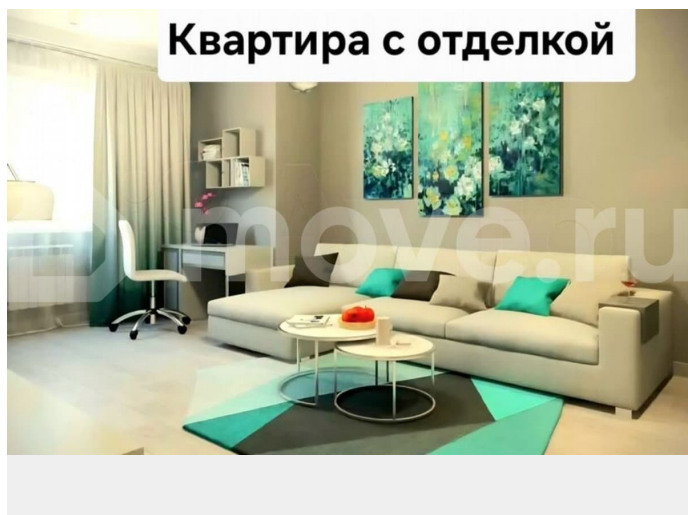

### Описание

Новый ЖК «Гравитация» - квартал повышенной комфортности! Локация: ТРЦ «Планета», спорткомплекс «Олимпия», Черняевский лес, Сдача дома 2 кв. 2027г !

Квартира с полной отделкой «под ключ»(ламинат ,виниловые обои, матовый натяжной потолок) Оформление документов у застройщика без переплат и комиссий!!! Семейная ипотека (наличие ребенка до 7 лет) : - Ставка от 6%, ПВ от 20% ; Скидки, субсидированные ставки на определенных условиях Одобрение ипотеки бесплатно! Безопасная сделка - ЭСКРОУ счета! ПРЕИМУЩЕСТВА: ? Собственная газовая котельная ? Видеонаблюдение 24/7; ? Отдельное помещение для колясок и велосипедов; ? Мульти-двор; ПОДЗЕМНЫЙ ПАРКИНГ ? В жилом комплексе запроектирован подземный паркинг, а также места на прилегающей территории – для гостей комплекса. ИГРОВОЙ ГОРОДОК ? Инновационная детская и спортивная площадки с современными зонами для игр и отдыха всех возрастов, уличными тренажерами Полное сопровождение и оформление ипотеки на всех этапах - БЕСПЛАТНО