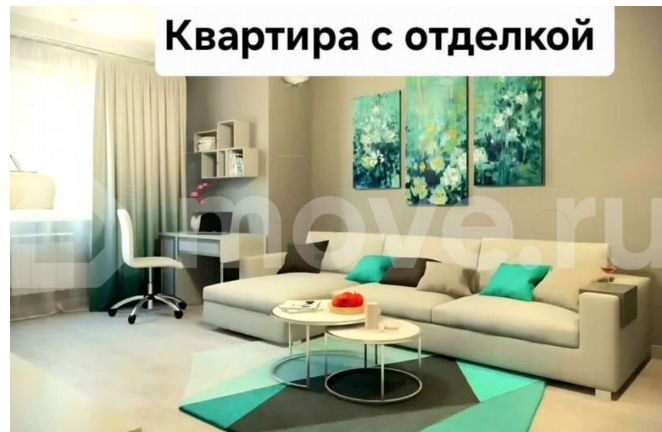

### Описание

Новый ЖК «Гравитация» - квартал повышенной комфортности! Локация: ТРЦ «Планета», спорткомплекс «Олимпия», Черняевский лес, Сдача дома 2 кв. 2027г !

Квартира с полной отделкой «под ключ»(ламинат ,виниловые обои, матовый натяжной потолок) Оформление документов у застройщика без переплат и комиссий!!! Семейная ипотека (наличие ребенка до 7 лет) : - Ставка от 6%, ПВ от 20% ; Скидки, субсидированные ставки на определенных условиях Одобрение ипотеки бесплатно! Безопасная сделка - ЭСКРОУ счета! ПРЕИМУЩЕСТВА: ? Собственная газовая котельная ? Видеонаблюдение 24/7; ? Отдельное помещение для колясок и велосипедов; ? Мульти-двор; ПОДЗЕМНЫЙ ПАРКИНГ ? В жилом комплексе запроектирован подземный паркинг, а также места на прилегающей территории – для гостей комплекса. ИГРОВОЙ ГОРОДОК ? Инновационная детская и спортивная площадки с современными зонами для игр и отдыха всех возрастов, уличными тренажерами Полное сопровождение и оформление ипотеки на всех этапах - БЕСПЛАТНО