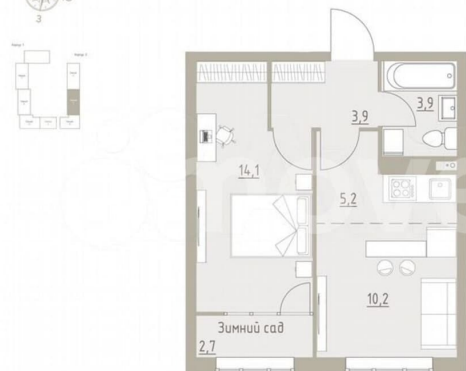

Новая Пермь
 кварталы новой жизни

ПЛАН ТИПОВОГО ЭТАЖА
 Корпус 2 (секция 2)

2Е I 40,0 м² Корпус 2, Секция 2 Типовой этаж

Move.ru - вся недвижимость России