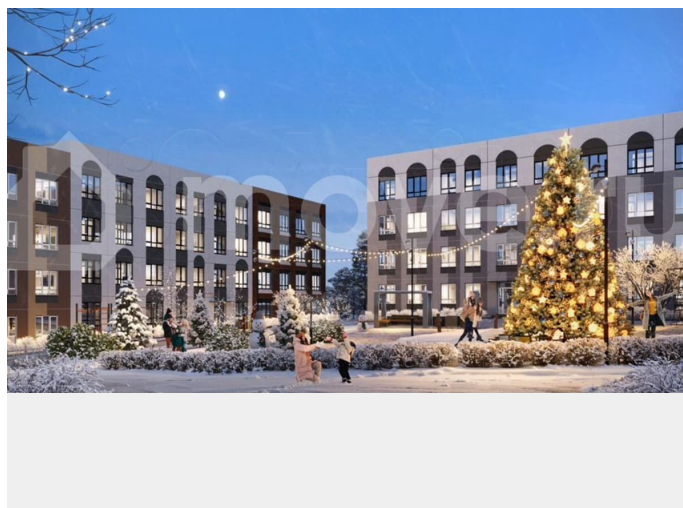

не менее 10 видов спорта — каждый найдет себе активность по душе — 18 видов спорта в шаговой доступности 6 тематических активити-парков — в каждом дворе — свой собственный активити-парк. Зеленый образовательный плейхаб «Динопарк»
Индивидуальная котельная — полная независимость от городских монополистов в ЖКХ — сведение теплопотерь к минимуму
Все квартиры с отделкой