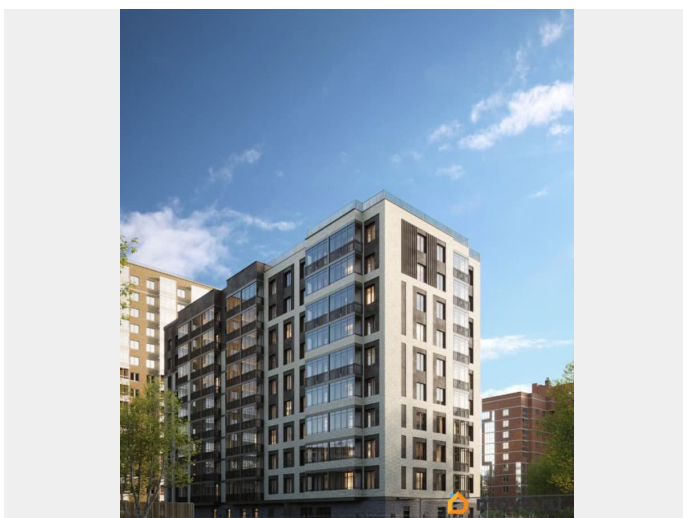

Выбирайте удобный способ оплаты:
Рассрочка от девелопера 0% с ПВ от 30%
100% оплата с гарантией. Счета-эскроу
Ипотека от 6% от ведущих банков Трейд-ин.
Поможем с продажей своей квартиры
бесплатно! Материнский капитал
Специальные условия для участников СВО