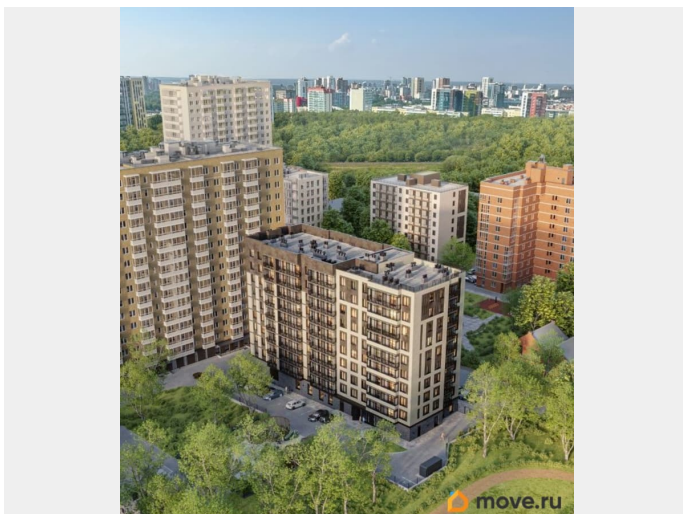

Выбирайте удобный способ оплаты:
Рассрочка от девелопера 0% с ПВ от 30%
100% оплата с гарантией. Счета-эскроу
Ипотека от 6% от ведущих банков Трейд-ин.
Поможем с продажей своей квартиры
бесплатно! Материнский капитал
Специальные условия для участников СВО