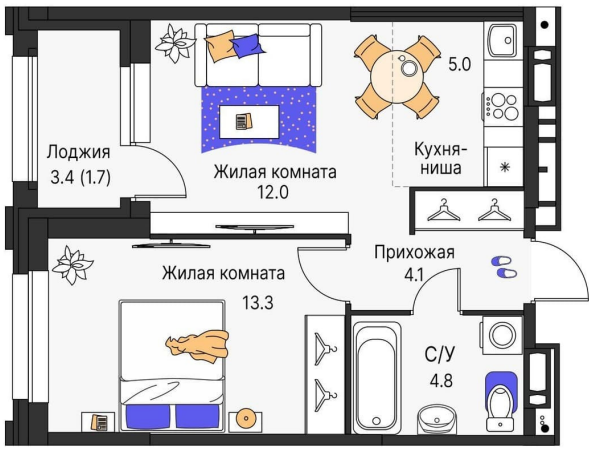

move.ru

Квартал 2 | Секция А, этаж 3

move.ru