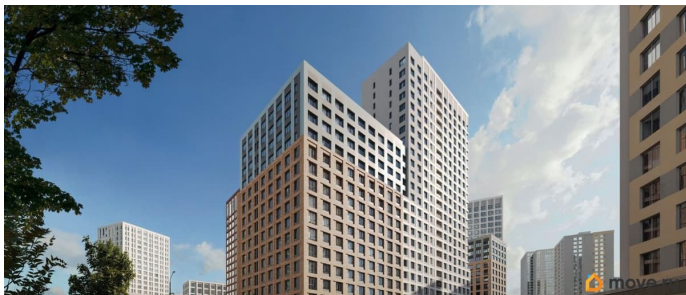

move.ru

Квартал 2 | Секция А, этаж 3

move.ru