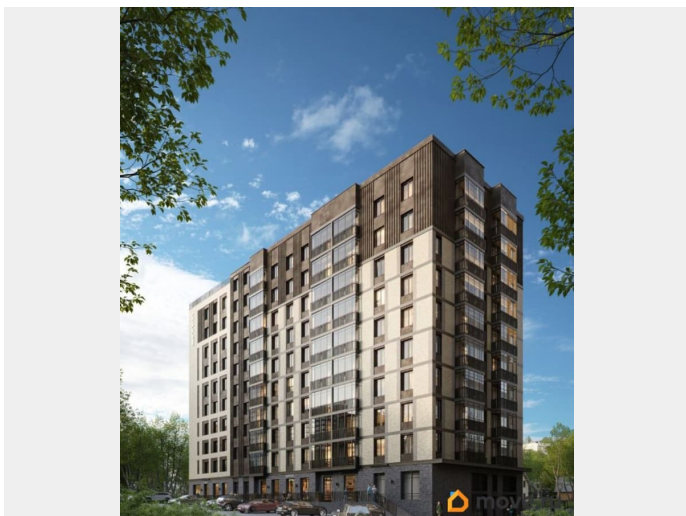

🕒 Создано: 07.11.2025 в 14:59

🔄 Обновлено: 15.01.2026 в 10:14

**Пермский край, Пермь, улица Капитана
Гастелло, 15**

9 506 000 ₽

Пермский край, Пермь, улица Капитана Гастелло, 15

Округ

[Пермь, Индустриальный район](#)

для заметок

совмещенный

Вид из окна

во двор

Ремонт

с отделкой

Квартира в новостройке

да

Год сдачи

2 квартал 2026 г.

лифт

Описание

Жилой дом ESTETICA - новый дом от девелопера ИНГРУПП Эстетика жизни. Эстетика пространства. Эстетика людей. Жилой дом ESTETICA это место, где эстетика жизни, пространства и людей становится единым целым. Мы создали его для тех, кто ценит индивидуальность, гармонию и вдохновение. Жить в доме ESTETICA значит выбрать образ жизни, где сочетаются элегантная лаконичность и тепло домашней атмосферы. Гармония и комфорт Здесь вы найдете идеальную комбинацию стиля и функциональности место, где можно наслаждаться жизнью во всей её красоте и гармонии. В доме ESTETICA ценится экологичность и комфорт, и каждый элемент поддерживает общую концепцию. Качество и надежность Мы стремимся к высокому уровню качества в каждом шаге: от выбора материалов до реализации. Современные технологии и инновационные решения встроены в каждый аспект дома, чтобы сделать вашу жизнь легче и удобнее. Забота о себе и семье В жилом доме ESTETICA высокий уровень заботы о вашем

благополучии, где внешняя и внутренняя красота имеют одинаковое значение. Здесь вы найдете спокойствие и уют, необходимые для полноценной городской жизни. 11 этажей, всего 117 квартир Высота потолков 2,72 м Подземный паркинг, кладовые и колясочные Детская игровая площадка, зоны отдыха и воркаут-пространство Система Умный дом и видеонаблюдение Отделка класса Инстайл включена в стоимость Выбирайте удобный способ оплаты: Рассрочка от девелопера 0% с ПВ от 30% 100% оплата с гарантией. Счета-эскроу Ипотека от 6% от ведущих банков Трейд-ин. Поможем с продажей своей квартиры бесплатно! Материнский капитал Специальные условия для участников СВО