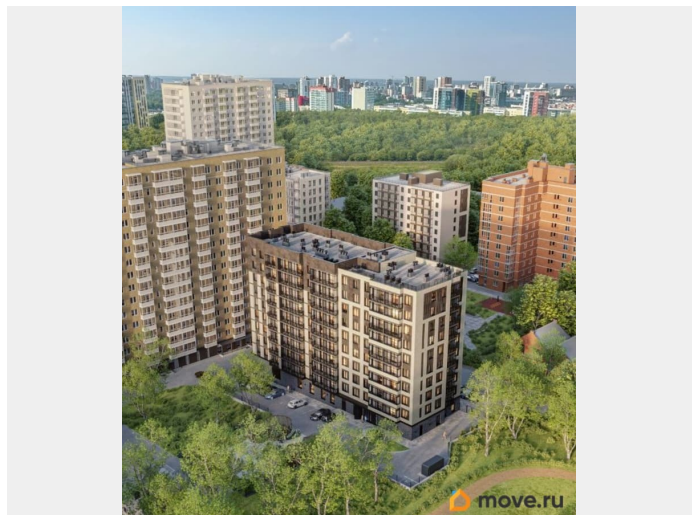

🕒 Создано: 07.11.2025 в 14:59

🔄 Обновлено: 15.01.2026 в 10:14

**Пермский край, Пермь, улица Капитана
Гастелло, 15**

9 506 000 ₽

Пермский край, Пермь, улица Капитана Гастелло, 15

Округ

[Пермь, Индустриальный район](#)

Год сдачи

2 квартал 2026 г.

лифт

Описание

Жилой дом ESTETICA - новый дом от девелопера ИНГРУПП Эстетика жизни. Эстетика пространства. Эстетика людей. Жилой дом ESTETICA это место, где эстетика жизни, пространства и людей становится единым целым. Мы создали его для тех, кто ценит индивидуальность, гармонию и вдохновение. Жить в доме ESTETICA значит выбрать образ жизни, где сочетаются элегантная лаконичность и тепло домашней атмосферы. Гармония и комфорт Здесь вы найдете идеальную комбинацию стиля и функциональности место, где можно наслаждаться жизнью во всей её красоте и гармонии. В доме ESTETICA ценится экологичность и комфорт, и каждый элемент поддерживает общую концепцию. Качество и надежность Мы стремимся к высокому уровню качества в каждом шаге: от выбора материалов до реализации. Современные технологии и инновационные решения встроены в каждый аспект дома, чтобы сделать вашу жизнь легче и удобнее. Забота о себе и семье В жилом доме ESTETICA высокий уровень заботы о вашем

благополучии, где внешняя и внутренняя красота имеют одинаковое значение. Здесь вы найдете спокойствие и уют, необходимые для полноценной городской жизни. 11 этажей, всего 117 квартир Высота потолков 2,72 м Подземный паркинг, кладовые и колясочные Детская игровая площадка, зоны отдыха и воркаут-пространство Система Умный дом и видеонаблюдение Отделка класса Инстайл включена в стоимость Выбирайте удобный способ оплаты: Рассрочка от девелопера 0% с ПВ от 30% 100% оплата с гарантией. Счета-эскроу Ипотека от 6% от ведущих банков Трейд-ин. Поможем с продажей своей квартиры бесплатно! Материнский капитал Специальные условия для участников СВО