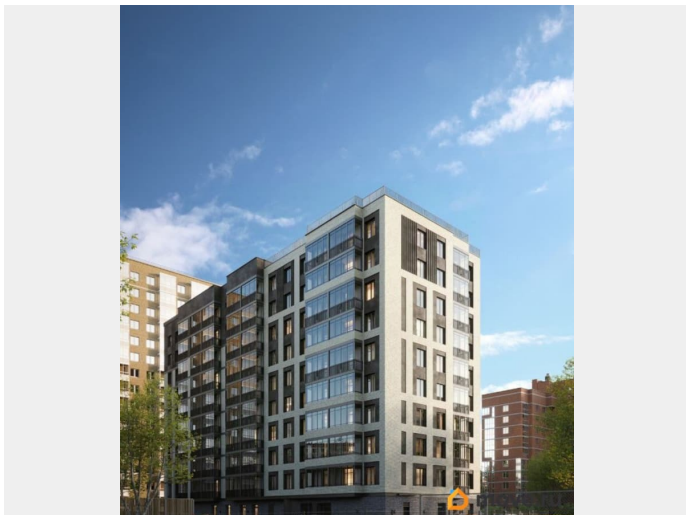

🕒 Создано: 07.11.2025 в 14:59

🔄 Обновлено: 15.01.2026 в 10:14

**Пермский край, Пермь, улица Капитана
Гастелло, 15**

9 506 000 ₽

Пермский край, Пермь, улица Капитана Гастелло, 15

Округ

[Пермь, Индустриальный район](#)

для заметок

совмещенный

Вид из окна

во двор

Ремонт

с отделкой

Квартира в новостройке

да

Год сдачи

2 квартал 2026 г.

лифт

Описание

Жилой дом ESTETICA - новый дом от девелопера ИНГРУПП Эстетика жизни. Эстетика пространства. Эстетика людей. Жилой дом ESTETICA это место, где эстетика жизни, пространства и людей становится единым целым. Мы создали его для тех, кто ценит индивидуальность, гармонию и вдохновение. Жить в доме ESTETICA значит выбрать образ жизни, где сочетаются элегантная лаконичность и тепло домашней атмосферы. Гармония и комфорт Здесь вы найдете идеальную комбинацию стиля и функциональности место, где можно наслаждаться жизнью во всей её красоте и гармонии. В доме ESTETICA ценится экологичность и комфорт, и каждый элемент поддерживает общую концепцию. Качество и надежность Мы стремимся к высокому уровню качества в каждом шаге: от выбора материалов до реализации. Современные технологии и инновационные решения встроены в каждый аспект дома, чтобы сделать вашу жизнь легче и удобнее. Забота о себе и семье В жилом доме ESTETICA высокий уровень заботы о вашем

благополучии, где внешняя и внутренняя красота имеют одинаковое значение. Здесь вы найдете спокойствие и уют, необходимые для полноценной городской жизни. 11 этажей, всего 117 квартир Высота потолков 2,72 м Подземный паркинг, кладовые и колясочные Детская игровая площадка, зоны отдыха и воркаут-пространство Система Умный дом и видеонаблюдение Отделка класса Инстайл включена в стоимость Выбирайте удобный способ оплаты: Рассрочка от девелопера 0% с ПВ от 30% 100% оплата с гарантией. Счета-эскроу Ипотека от 6% от ведущих банков Трейд-ин. Поможем с продажей своей квартиры бесплатно! Материнский капитал Специальные условия для участников СВО