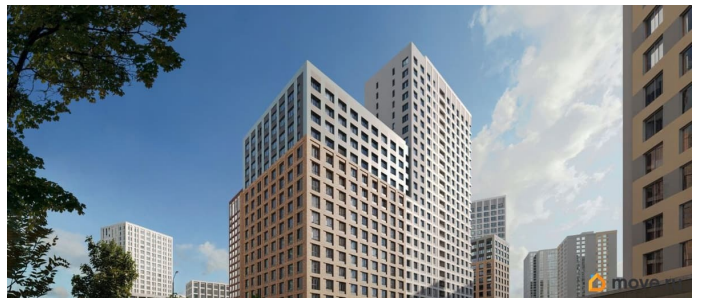

Квартал 2 | Секция А, этажи 8, 10, 12, 14