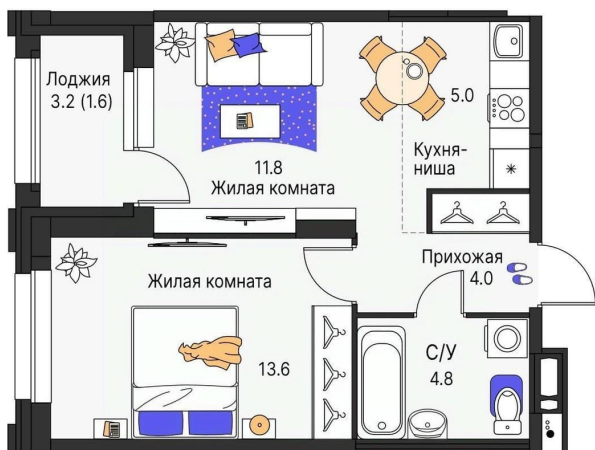

Квартал 2 | Секция А, этажи 8, 10, 12, 14