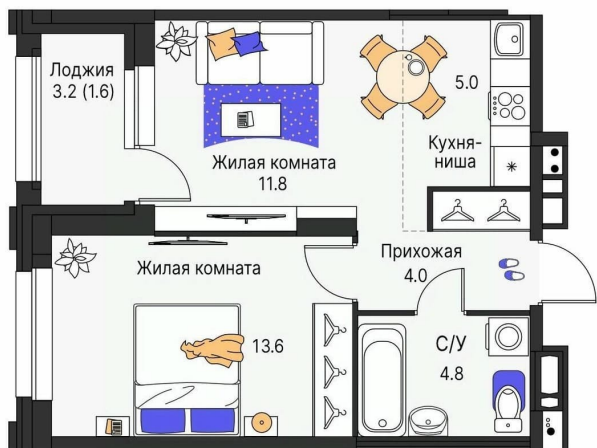

### Квартира

Количество комнат

2

Высота потолков

2.6 м

Общая площадь

40.8 м<sup>2</sup>

Этаж

Окраска и архитектура модели здания, а также придомовая территория может отличаться от фактической.

Квартал 2 | Секция А, этаж 4

Move.ru - вся недвижимость России