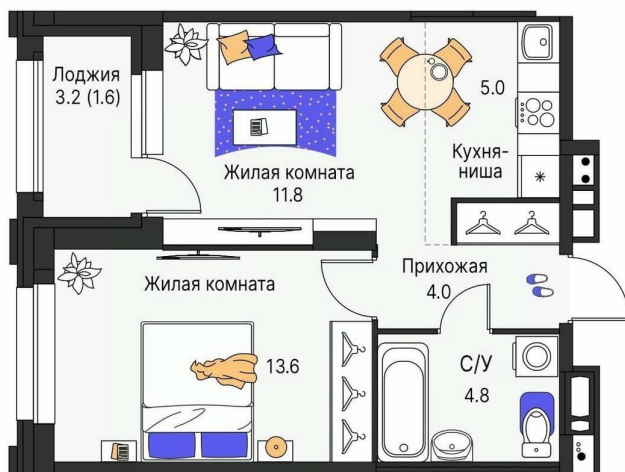

### Квартира

Количество комнат

2

Высота потолков

2.6 м

Общая площадь

40.8 м<sup>2</sup>

Этаж

совмещенный

Вид из окна

на улицу

Квартира в новостройке

для заметок

---

Год сдачи

3 квартал 2028 г.