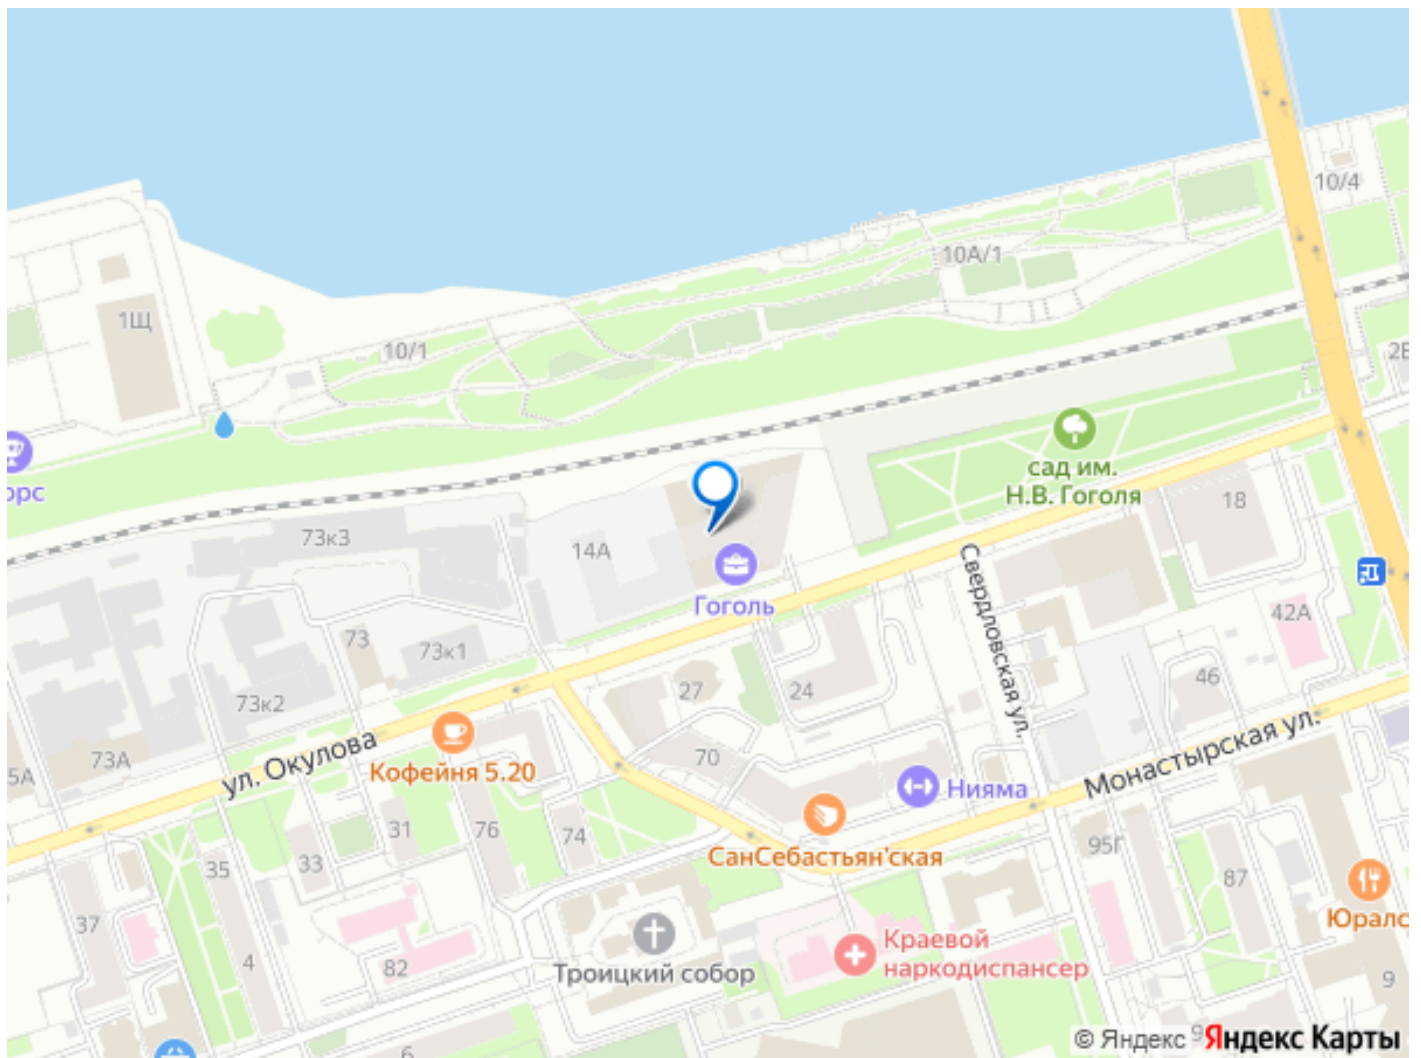

UDS

Окулова, 14

этаж 4
 РЕЗИДЕНЦИЯ №5
 2-КОМНАТНЫЕ апартаменты
 с кухней-нишей
 Вид на сад Гоголя
 Общая площадь
 40,7 м²

2-КОМНАТНЫЕ АПАРТАМЕНТЫ
 с кухней-нишей

Площадь
40,70 м²

БИЗНЕС-ПАРК
ГОГОЛЬ

этаж 4

UDS