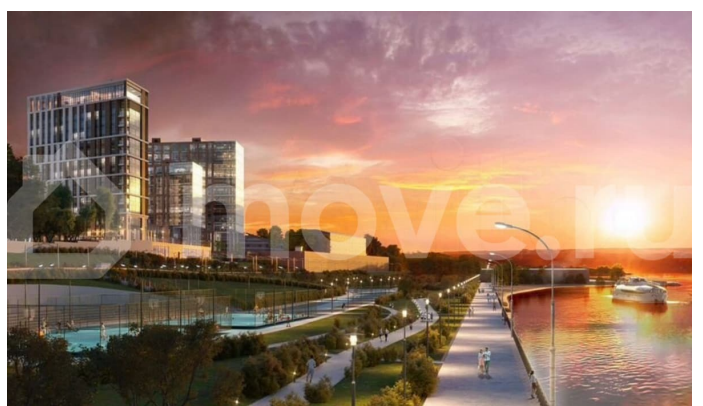

форму. Расположенный в исторической части города, на первой линии Камы, «Гоголь» объединяет в себе энергию делового центра и спокойствие набережной. Апартаменты с панорамными видами на Каму и аллеи сада им. Гоголя — пространство для личной перезагрузки и вдохновения. Здесь можно позволить себе редкую роскошь — смотреть на реку и думать о будущем. Апартаменты полностью готовы к жизни: дизайнерская отделка, продуманные инженерные решения, климат-контроль, автоматические системы учета и доступа. На территории: зеленый двор с авторским ландшафтным дизайном, арт-объекты, сухой фонтан и прогулочные зоны. Преимущества для резидентов:

Второй этап проекта — две новые башни, где разместятся:

- офисы от 30 м? до целого этажа
- апартаменты бизнес-класса
- фитнес-центр
- зимний сад
- терраса на крыше с панорамой Камы

Бизнес-парк «Гоголь» — создавайте репутацию, начиная с адреса.