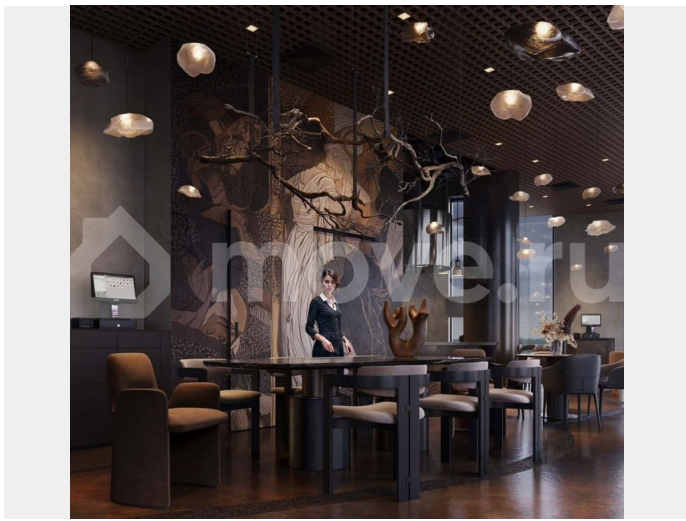

UDS

Окулова, 14

этаж 4
РЕЗИДЕНЦИЯ №5
2-КОМНАТНЫЕ апартаменты
с кухней-нишей
Вид на сад Гоголя
Общая площадь
40,7 м²