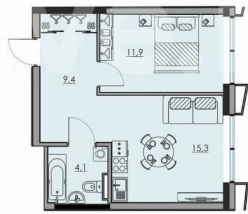

UDS

Окулова, 14

этаж 4
 РЕЗИДЕНЦИЯ №5
 2-КОМНАТНЫЕ апартаменты
 с кухней-нишей
 Вид на сад Гоголя
 Общая площадь
 40,7 м²

2-КОМНАТНЫЕ АПАРТАМЕНТЫ
 с кухней-нишей

Площадь
40,70 м²

БИЗНЕС-ПАРК
ГОГОЛЬ

этаж 4

UDS