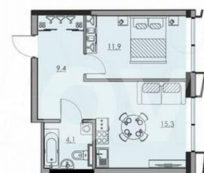

UDS

Окулова, 14

этаж 4
 РЕЗИДЕНЦИЯ №5
 2-КОМНАТНЫЕ апартаменты
 с кухней-нишей
 Вид на сад Гоголя
 Общая площадь
 40,7 м²

2-КОМНАТНЫЕ АПАРТАМЕНТЫ
 с кухней-нишей

Площадь
40,70 м²

БИЗНЕС-ПАРК
ГОГОЛЬ

этаж 4

UDS