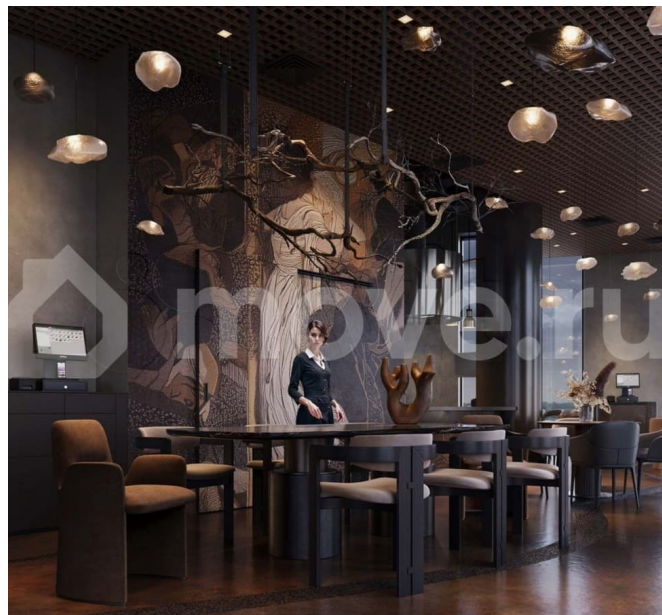

да

Описание

Видовые двухкомнатные апартаменты с кухней-нишей 42,58м2 МФК Окулова 14 от UDS. Бизнес-парк «Гоголь» Новый архитектурный код Перми. Место, где интеллект, эстетика и амбиции принимают

для заметок

форму. Расположенный в исторической части города, на первой линии Камы, «Гоголь» объединяет в себе энергию делового центра и спокойствие набережной. Апартаменты с панорамными видами на Каму и аллеи сада им. Гоголя — пространство для личной перезагрузки и вдохновения. Здесь можно позволить себе редкую роскошь — смотреть на реку и думать о будущем. Апартаменты полностью готовы к жизни: дизайнерская отделка, продуманные инженерные решения, климат-контроль, автоматические системы учета и доступа. На территории: зеленый двор с авторским ландшафтным дизайном, арт-объекты, сухой фонтан и прогулочные зоны. Преимущества для резидентов:

- круглосуточное лобби отеля Hampton by Hilton
- подземный паркинг с электрорядками
- отельный сервис 24/7
- ресторан локальной кухни T?B, вдохновленный культурой Пермского края
- итальянский ресторан на 15 этаже с видами, от которых не хочется отводить взгляд
- гастробистро ТЕННИКУМ от White Rabbit Family
- СПА-комплекс с банями и бассейном
- конференц-залы и пространства для встреч