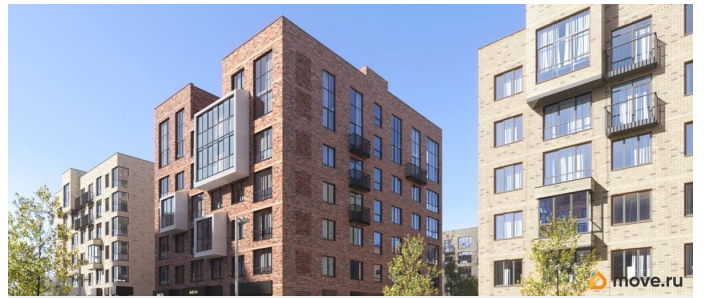

Новый жилой комплекс «Ветлан» от застройщика «Пермит» расположен в г. Пермь на ул. Ивана Франко.

1+
20,3
37,4
39,5
42,10

move.ru