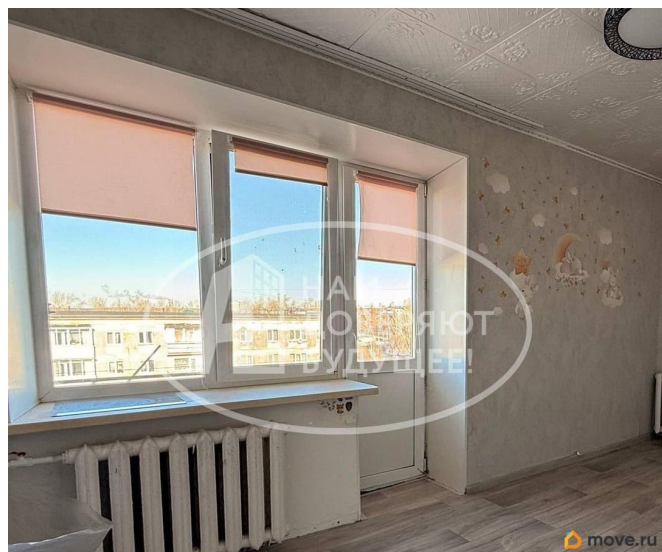

🕒 Создано: 15.01.2026 в 07:48

🔄 Обновлено: 11.03.2026 в 10:47

<https://perm.move.ru/objects/9288009091>

Екатерина Журавлева, АЛЬФА

79194907086,7912790

6801

**Пермский край, Лысьва, Озерная улица,
11**

2 300 000 ₺

Пермский край, Лысьва, Озерная улица, 11

Улица

[улица Озерная](#)

для заметок

Квартира

Количество комнат

2

Площадь кухни

5 м²

Общая площадь

40.6 м²

Этаж

5/5