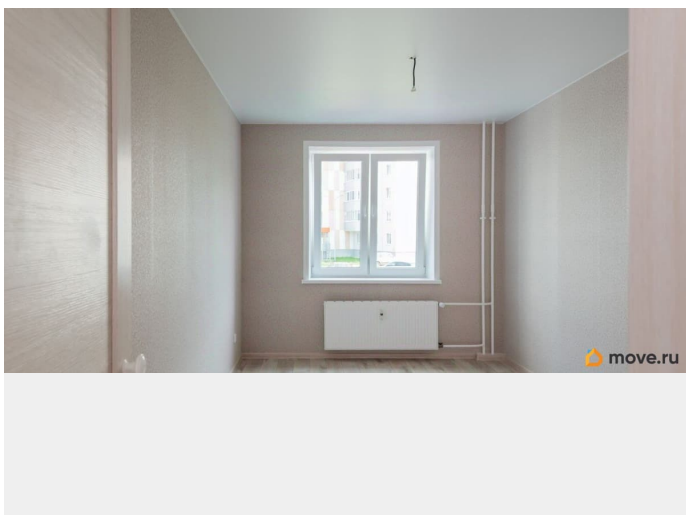

Мотовилихинском районе города Перми.  
Новые дома в микрорайоне Мотовилихинской имеют много плюсов: 1) Сочетание проверенных технологий строительства с современными планировочными решениями и инженерными находками. В домах из современной панели слышимость гораздо ниже, чем в монолитных. А дополнительное тепло в доме достигается за счет современного утеплителя, который не имеет контакта с внешней средой, то есть не мокнет и не портится. 2) Дом оборудован скоростными лифтами и системой пандусов. Поэтому переезд будет более комфортным. 3) Дополнительный технический этаж, где идут все коммуникации. Квартира с полной отделкой от застройщика: металлическая входная дверь с облицовкой «под дерево», матовые натяжные потолки, качественный линолеум, светлые обои, полный набор сантехники и приборов учета, керамическая плитка на полу в санузлах с обустройством системы «теплый пол». Несомненно, Вам будет удобно в квартире от СПК!  
Записывайтесь на экскурсию и убедитесь в этом лично! УНИКАЛЬНЫЕ СПОСОБЫ ПРИОБРЕТЕНИЯ - КУПИТЬ ЛЕГКО! Рассрочка до конца строительства. Выгодная ипотека от крупнейших банков РФ. Зачёт вторичным жильём (старая квартира в счет новой!)  
Квартира подходит под покупку в ипотеку, с помощью материнского капитала, для всех видов жилищных сертификатов. Поможем с одобрением ипотеки на выгодных условиях от ведущих банков города Перми. Количество квартир ограничено!