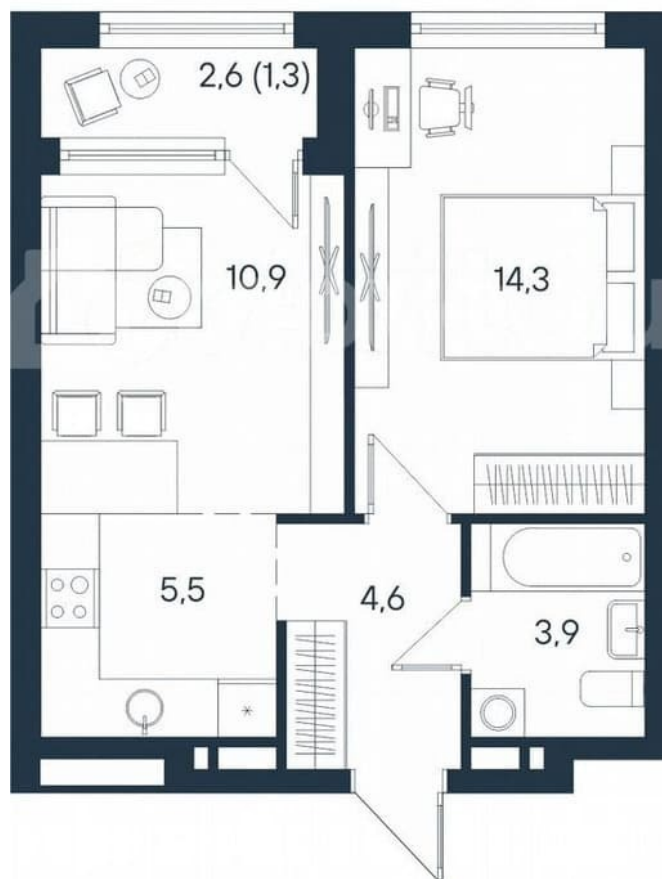

Создано: 14.02.2026 в 04:17

Обновлено: 18.02.2026 в 04:10

**Пермский край, Пермь, ул. Космонавта
Беляева, 17**

7 747 650 ₹

Пермский край, Пермь, ул. Космонавта Беляева, 17

Улица

[улица Космонавта Беляева](#)

Квартира

Количество комнат

2

Общая площадь

40.5 м²

Этаж

3/15

Детали объекта

Тип сделки

Продам

Раздел

[Квартиры](#)

Ремонт

с отделкой

Квартира в новостройке

да

Описание

Образцовый квартал «ЮГ на Беляева» — это концептуальная новостройка, в которой современность сочетается с наследием прошлого, формируя идеальные условия для

<https://perm.move.ru/objects/9289863605>

Девелопмент-Юг г.Пермь,

Девелопмент-Юг г.Пермь

89251234567

для заметок

2*	25,2
	39,2
	40,5