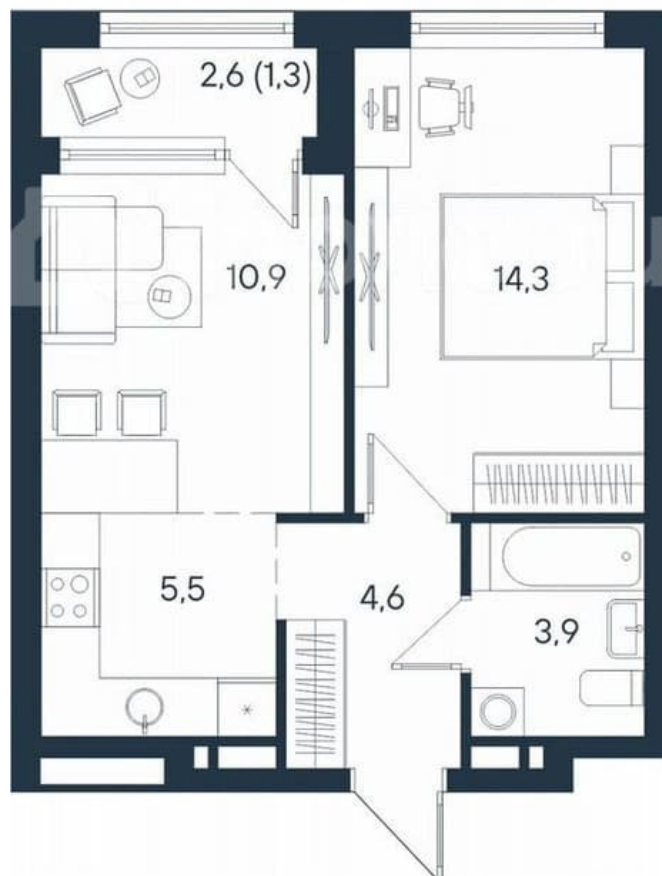

Создано: 12.02.2026 в 04:08

Обновлено: 12.04.2026 в 04:08

**Пермский край, Пермь, ул. Космонавта
Беляева, 17**

7 820 550 ₹

Пермский край, Пермь, ул. Космонавта Беляева, 17

Улица

[улица Космонавта Беляева](#)

Квартира

Количество комнат

2

Общая площадь

40.5 м²

Этаж

2/15

Детали объекта

Тип сделки

Продам

Раздел

[Квартиры](#)

Ремонт

с отделкой

Квартира в новостройке

да

Описание

Образцовый квартал «ЮГ на Беляева» — это концептуальная новостройка, в которой современность сочетается с наследием прошлого, формируя идеальные условия для

<https://perm.move.ru/objects/9289639853>

**Девелопмент-Юг г.Пермь,
Девелопмент-Юг г.Пермь**

89251234567

для заметок

2*	25,2
	39,2
	40,5